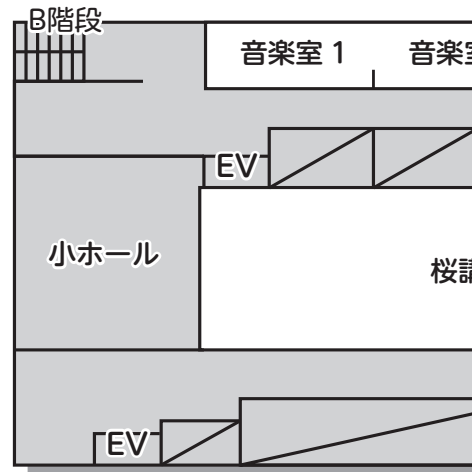

着物で繋がる和の心

生徒たちが着付けた
袴、振袖、帯結び
などの展示や、浴衣
着装体験をしています。
また桜講堂で発表も
行います。
*ぜひ、ご覧ください。

● 中高室内楽部

この演奏を大切な人と

あの感動を
私たちと
もう一度体感して
みませんか?
是非、お越し
ください。

● 中高吹奏楽部

JJB 2023

中・高吹奏楽部
です。
ときわ祭といえば
“JJB”
そこのあなた!
来ないと
損しますよ♡

● 中高演劇部

目を開けながら夢を観よう

こんにちは、中・高演劇部です!
演劇でしか味わえない、
まるで夢の中にいるような
魅力的な演目を行うので、
ぜひ、桜講堂まで
お越し下さい。
お待ちしております!

TIME TABLE

9月16日(土)

9:00 10:00 11:00 12:00 13:00 14:00 15:00 16:00

桜講堂	9:50 ~10:30	10:50 ~11:30	12:00 ~12:20	12:50 ~13:15	13:50 ~14:30	14:50 ~15:30	
	中・高 演劇部	中・高 室内楽部	中高 被服部	中高 和装 着付け部	中・高 合唱部	中・高 吹奏楽部	
音楽室 3		10:50 ~11:30	11:50 ~12:30				
		中高吹奏楽部 アンサンブル公演	中高吹奏楽部 アンサンブル公演				