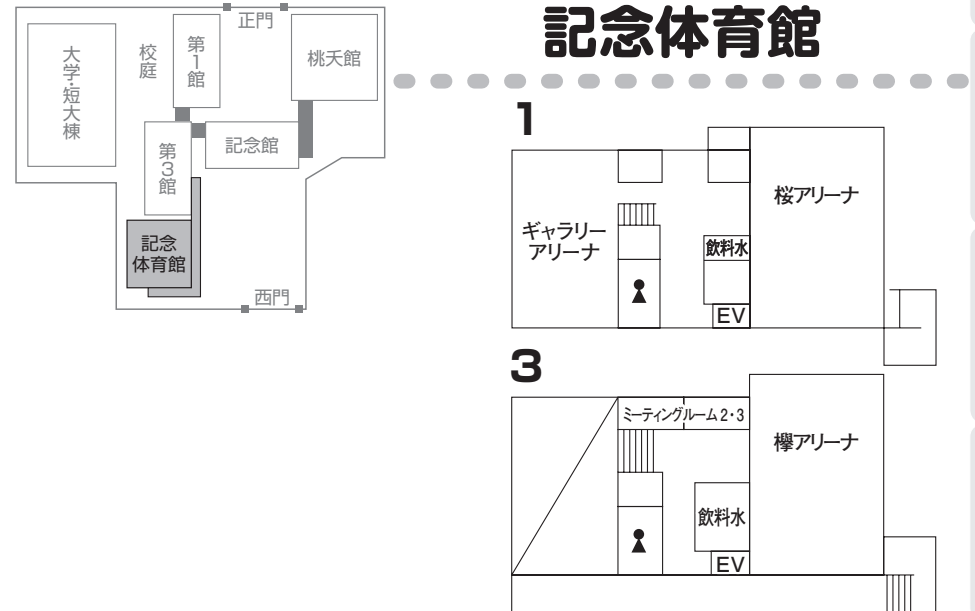

校内見取図

●●…トイレ

女子 / 各校舎各階にございます。

男子 / 第1館(1階)、第3館(1階)、桃天館(B階・G階・1階・2階・3階)、記念館(ロビー・2階)にございます。

☕…休憩所

桃天館1階ときわプラザ・カフェテリア・ラウンジ。
桃天館4階に休憩スペースがございます。

アンケートのお願い

表紙のQRコードから回答してください。ご協力をお願い致します。

◆…受付

🚭…校内は禁煙です

🏠…本部

桃天館1階ときわプラザ、外来エントランス前に設けてございます。落とし物等もお預かり致します。
校内で分からないことなどがございましたら、本部もしくは、腕章・スタッフ証をつけた係生徒にお尋ねください。

☎…電話

記念館1階ロビー、第3館2階にございます。

+…救護

第3館1階の保健センターまで。または本部の生徒にお尋ねください。

🗑…ゴミステーション

桃天館1階生徒用下駄箱付近にございます。燃えるゴミ・燃えないゴミ・ペットボトルの本体・ラベル・キャップ・飲み残しを区別し、設置されたゴミ箱にお捨ててください。ゴミの分別にご協力お願い致します。

案内図

*♂印は女性用トイレ、♀印は男性用トイレです。

第3館

記念館

第1館

●記念館と桃天館の連絡通路は、2階と3階にあります。

記念体育館

9月16日(土) TIME TABLE

場所	9:00	10:00	11:00	12:00	13:00	14:00	15:00	16:00
校庭 A	1	9:30-15:10 高校ソフトテニス部 関東近県小学生との招待試合						
	2							
校庭 B	1	9:30-15:00 高校硬式テニス部 VS女子学院						
	2							
記念体育館 1階	A	9:00-12:00 中高剣道部 紅白戦			13:00-15:20 中高剣道部 VS東京女学館			
	B							
記念体育館 3階	A	10:00-11:20 中高バスケットボール部 紅白戦		12:00-13:45 中高バレーボール部 VS 東京女学館		14:30-15:20 中高ダンス部 演技発表		
	B							
桜講堂	9:50 ~10:30	10:50 ~11:30	12:00 ~12:20	12:50 ~13:15	13:50 ~14:30	14:50 ~15:30		
	中・高演劇部	中・高室内楽部	中高被服部	中・高和装着付け部	中・高合唱部	中・高吹奏楽部		
			10:50 ~11:30	11:50 ~12:30				
			中高吹奏楽部 アンサンブル公演	中高吹奏楽部 アンサンブル公演				
音楽室 3								