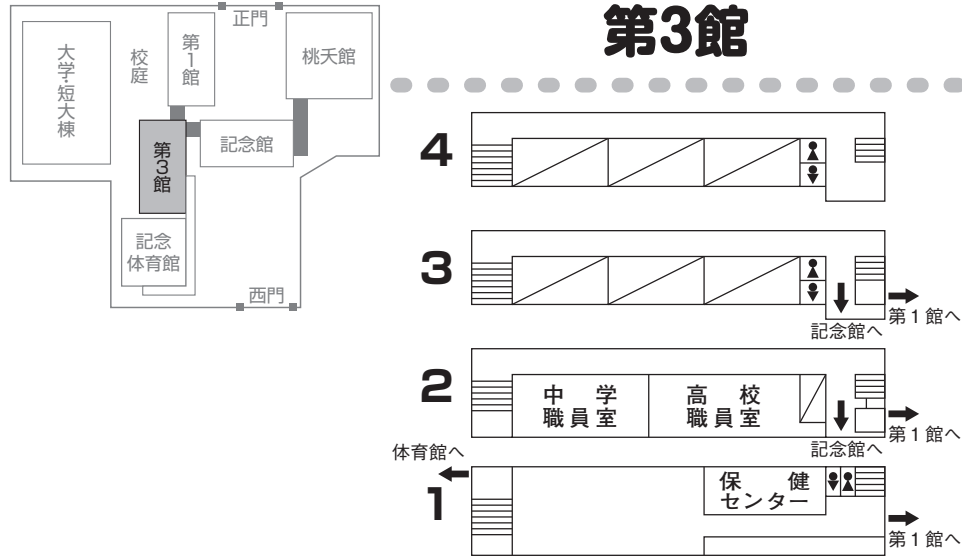

案内図

*♂印は女性用トイレ、♀印は男性用トイレです。

第3館