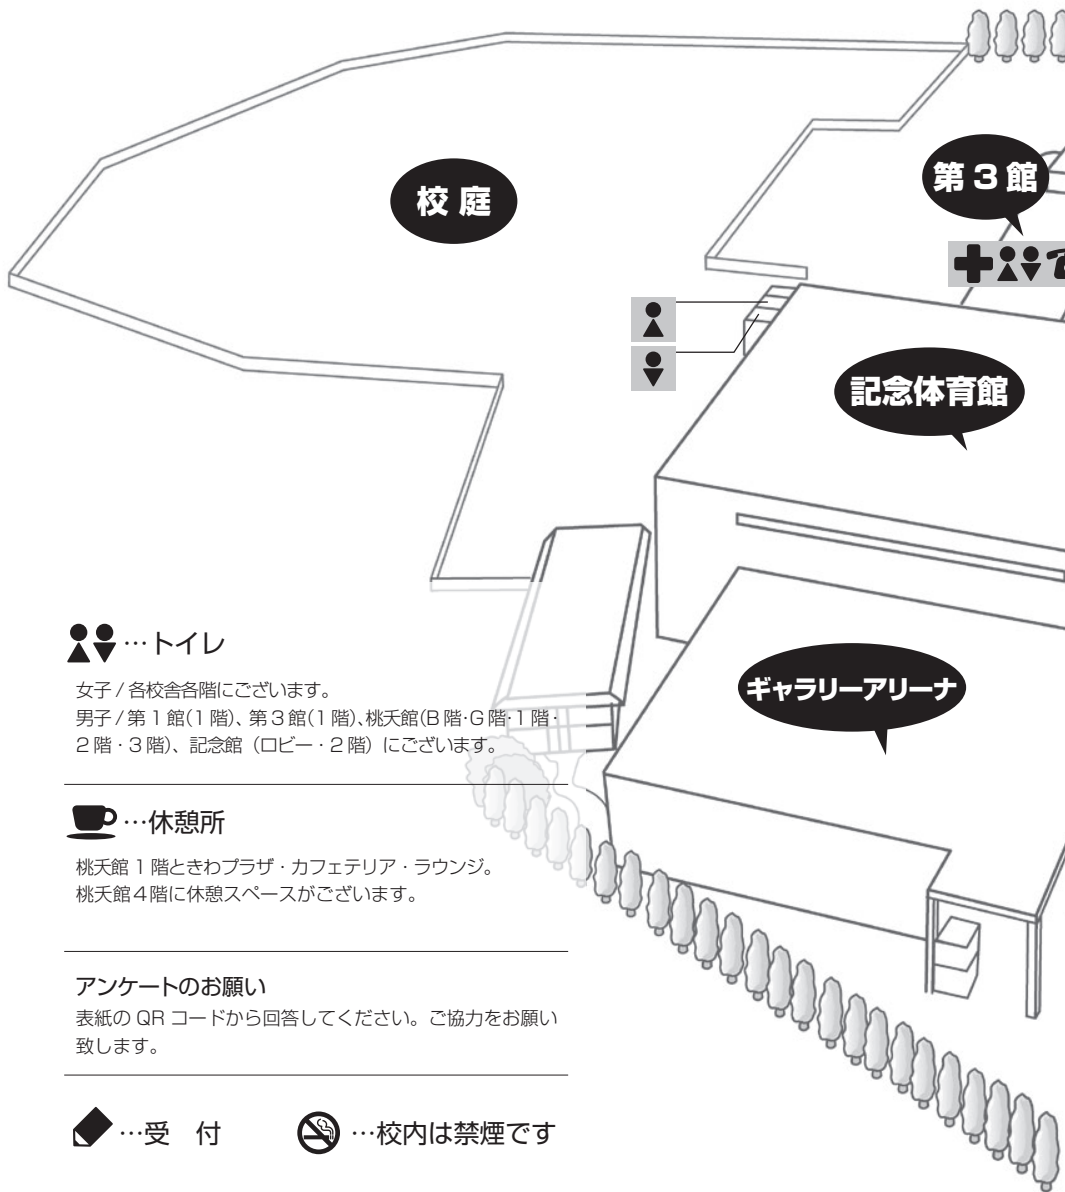

校内見取図

●●…トイレ

女子 / 各校舎各階にございます。

男子 / 第1館(1階)、第3館(1階)、桃天館(B階・G階・1階・2階・3階)、記念館(ロビー・2階)にございます。

☕…休憩所

桃天館1階ときわプラザ・カフェテリア・ラウンジ。
桃天館4階に休憩スペースがございます。

アンケートのお願い

表紙のQRコードから回答してください。ご協力をお願い致します。