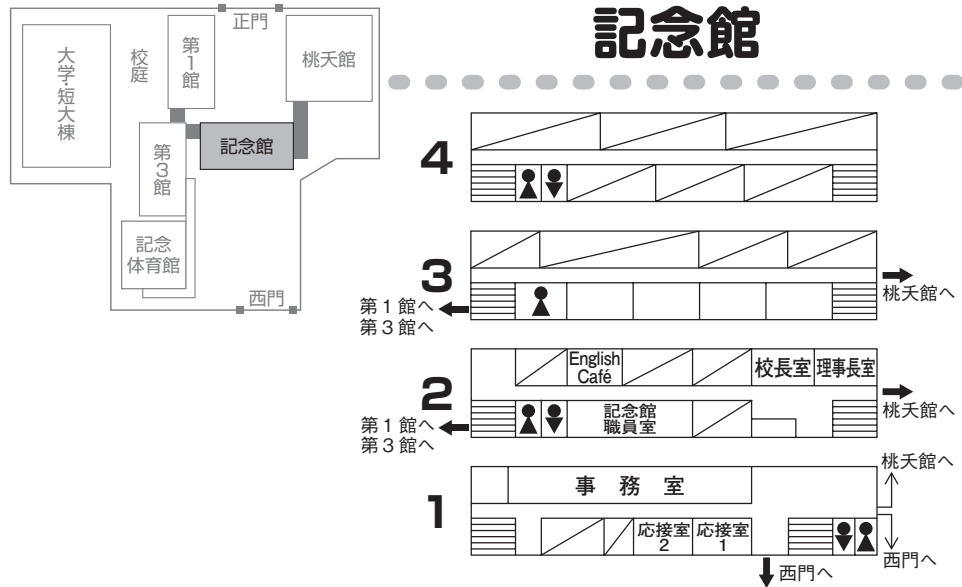

校内見取図

●●…トイレ

女子 / 各校舎各階にございます。

男子 / 第1館(1階)、第3館(1階)、桃天館(B階・G階・1階・2階・3階)、記念館(ロビー・2階)にございます。

☕…休憩所

桃天館1階ときわプラザ・カフェテリア・ラウンジ。
桃天館4階に休憩スペースがございます。

アンケートのお願い

表紙のQRコードから回答してください。ご協力をお願い致します。

◆…受付

🚭…校内は禁煙です

🏠…本部

桃天館1階ときわプラザ、外来エントランス前に設けてございます。落とし物等もお預かり致します。
校内で分からないことなどがございましたら、本部もしくは、腕章・スタッフ証をつけた係生徒にお尋ねください。

☎…電話

記念館1階ロビー、第3館2階にございます。

+…救護

第3館1階の保健センターまで。または本部の生徒にお尋ねください。

🗑…ゴミステーション

桃天館1階生徒用下駄箱付近にございます。燃えるゴミ・燃えないゴミ・ペットボトルの本体・ラベル・キャップ・飲み残しを区別し、設置されたゴミ箱にお捨ててください。ゴミの分別にご協力お願い致します。

案内図

*♂印は女性用トイレ、♀印は男性用トイレです。

第3館

記念館

第1館

●記念館と桃天館の連絡通路は、2階と3階にあります。