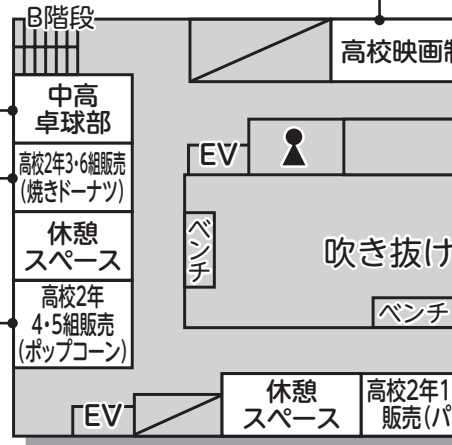

こんにちは。映画制作部です。
見て楽しいと思える映画を上映するので、
ぜひ気軽にお越しください。

●高校自然科学部

癒しの香り

こんにちは。
自然科学部です。
今年は桃天館4階にて、
ミニ芳香剤作りと
部員の研究発表を
展示しています。
ぜひ来て下さい!!!

●中学理科部

私と貴方のDNA

私と貴方のDNAは99.9%同じ
残りの0.1%を実験にして表す。
私達は自分の個性を活かし今日
も実験します。
成功するかは自分次第です。

●高校1年1・5・6組

Ice cream shop

●高校2年1・2組

あつまれパンの森

桃天館4階で、
メロンパンやショコラ
クリームパン等を
売ってます!みなさん
とお会いできるの
を楽しみにして
います!

●高校2年4・5組

POPではじけるポップコーン

ポンポンはじけて
みんなハッピー!!
4種類の味から、
お気に入りのみつけてネ!