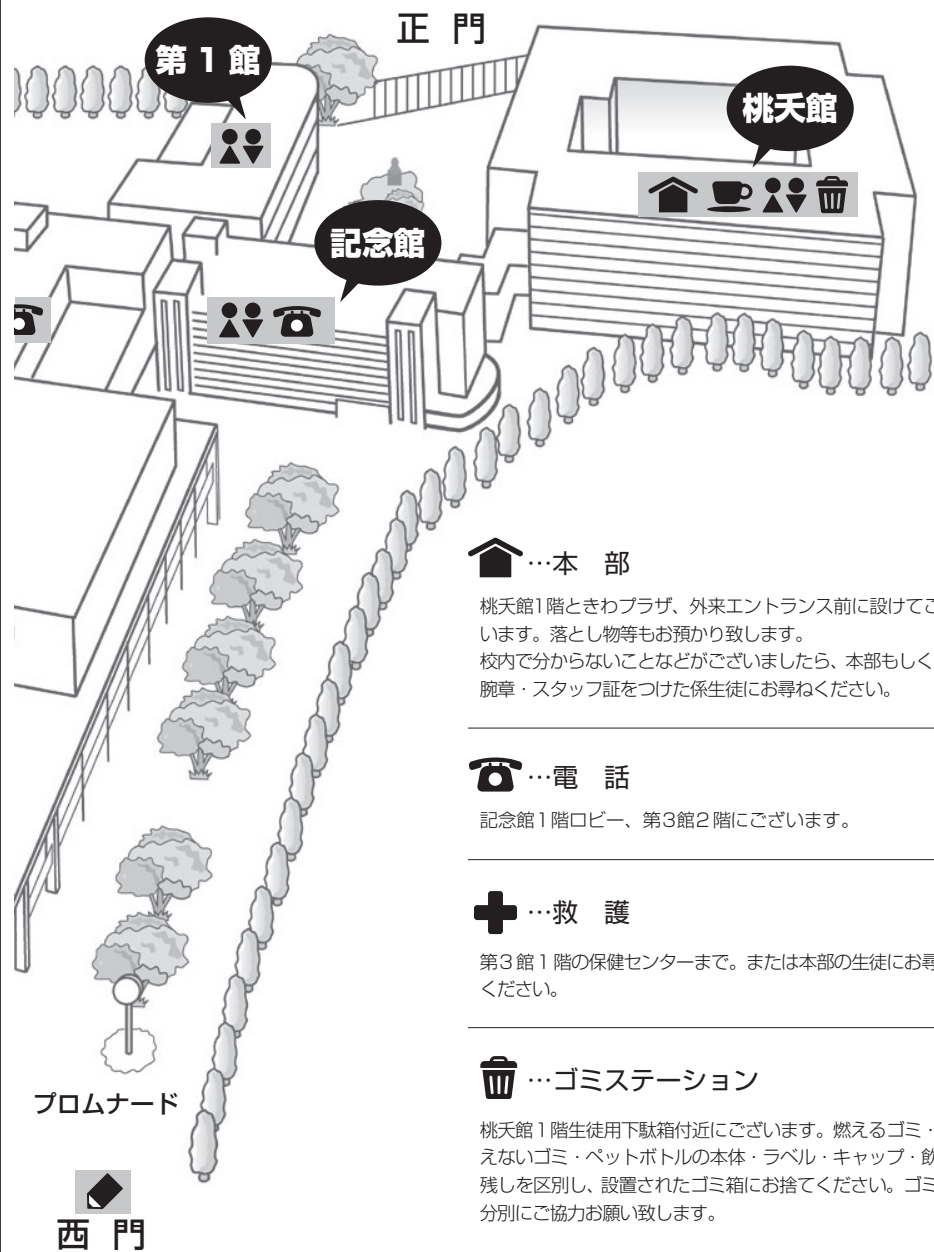

校内見取図

●●…トイレ

女子 / 各校舎各階にございます。

男子 / 第1館(1階)、第3館(1階)、桃天館(B階・G階・1階・2階・3階)、記念館(ロビー・2階)にございます。

☕…休憩所

桃天館1階ときわプラザ・カフェテリア・ラウンジ。
桃天館4階に休憩スペースがございます。

アンケートのお願い

表紙のQRコードから回答してください。ご協力をお願い致します。

◆…受付

🚭…校内は禁煙です

🏠…本部

桃天館1階ときわプラザ、外来エントランス前に設けてございます。落とし物等もお預かり致します。
校内で分からないことなどがございましたら、本部もしくは、腕章・スタッフ証をつけた係生徒にお尋ねください。

☎…電話

記念館1階ロビー、第3館2階にございます。

+…救護

第3館1階の保健センターまで。または本部の生徒にお尋ねください。