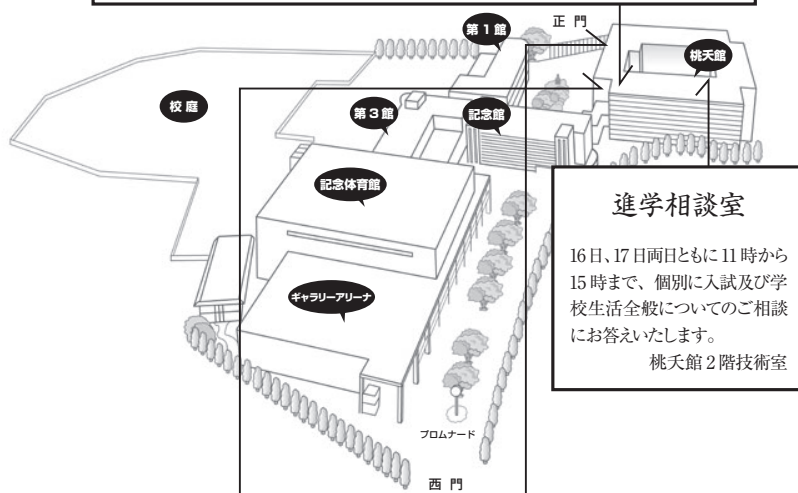

★景品は桃天館1階エントランス近くの本部まで★

実践女子学園のあゆみ(校史)

創立者 下田歌子

明治32年に創立された実践女子学園は、今年で124年目、創立者下田歌子の生い立ちに始まり、輝かしい学園の歴史を詳細な年譜と貴重な写真でたどります。歴代制服のレプリカも展示してあります。長い歴史を通して脈々と受け継がれてきた揺るぎない伝統の重みをどうぞ感じとってください。

桃天館2階展示コーナー

進学相談室

16日、17日両日ともに11時から15時まで、個別に入試及び学校生活全般についてのご相談にお答えいたします。
桃天館2階技術室

国際理解・異文化体験

本校のグローバル教育部の活動や、1か年留学、夏休みの海外研修、オーストラリア短期留学、国際交流行事などの写真やレポートの展示を行っています。模擬国連の資料も展示しています。

桃天館3階展示コーナー

図書館

両日ともに9:00から11:00と13:00から16:00の時間に図書館を見学していただけます。
ぜひお越しください。

桃天館2階図書館

編集後記

❄️ 夏休みなどの登校日が大変だったけど頑張りました！