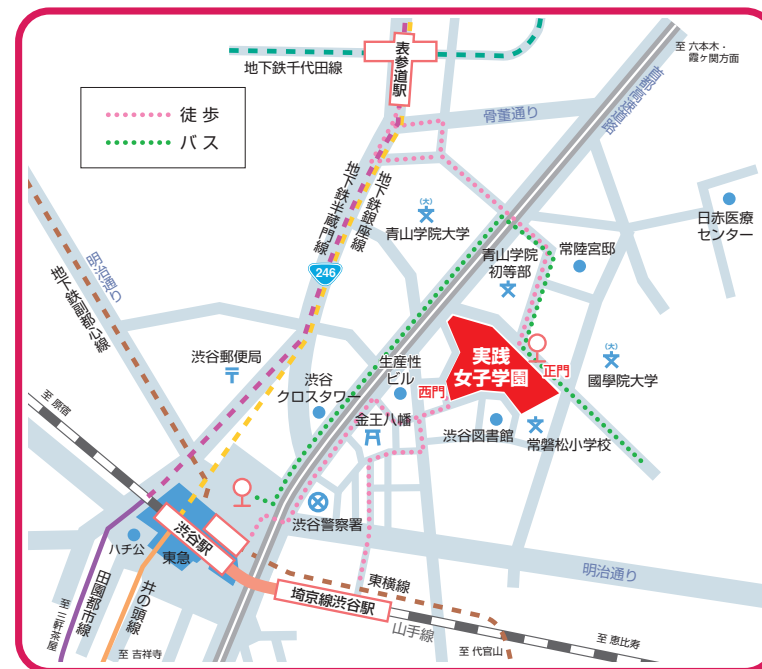

国際理解・異文化体験

本校のグローバル教育部の活動や、1か年留学、夏休みの海外研修、オーストラリア短期留学、国際交流行事などの写真やレポートの展示を行っています。模擬国連の資料も展示しています。

桃天館3階展示コーナー

図書館

両日ともに9:00から11:00と13:00から16:00の時間に図書館を見学していただけます。
ぜひお越しください。

桃天館2階図書館

編集後記

❄️ 夏休みなどの登校日が大変だったけど頑張りました！

by Y,N

❄️ 楽しいときわ祭にできてよかったです！

by I,A

❄️ 大変でしたけどとても楽しかったです

by Y,A

学校案内図

- 渋谷駅 (JR、地下鉄、東横、井の頭など各線) より徒歩約10分
- 表参道駅 (地下鉄) B1 出口より徒歩約12分
- 都バス渋谷駅より日赤医療センター行 (学03) にて 国学院大学・実践女子学園前で下車

発行日 / 2023年9月16日