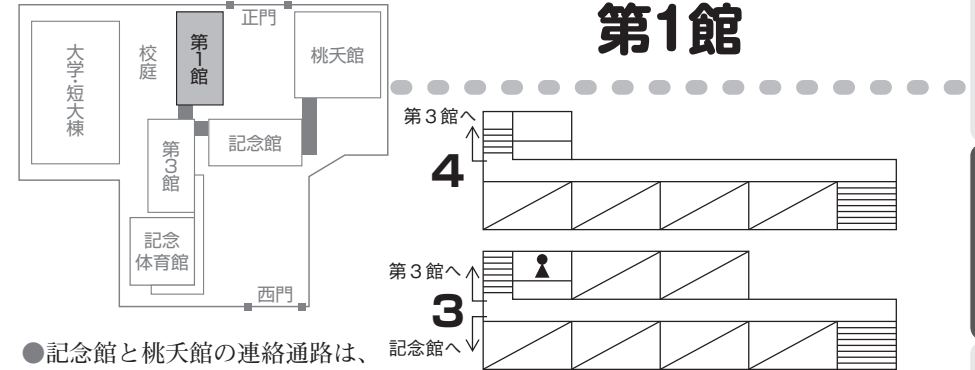

校内見取図

●●…トイレ

女子 / 各校舎各階にございます。

男子 / 第1館(1階)、第3館(1階)、桃天館(B階・G階・1階・2階・3階)、記念館(ロビー・2階)にございます。

☕…休憩所

桃天館1階ときわプラザ・カフェテリア・ラウンジ。
桃天館4階に休憩スペースがございます。

アンケートのお願い

表紙のQRコードから回答してください。ご協力をお願い致します。

◆…受付

🚭…校内は禁煙です

🏠…本部

桃天館1階ときわプラザ、外来エントランス前に設けてございます。落とし物等もお預かり致します。
校内で分からないことなどがございましたら、本部もしくは、腕章・スタッフ証をつけた係生徒にお尋ねください。

☎…電話

記念館1階ロビー、第3館2階にございます。

+…救護

第3館1階の保健センターまで。または本部の生徒にお尋ねください。

🗑…ゴミステーション

桃天館1階生徒用下駄箱付近にございます。燃えるゴミ・燃えないゴミ・ペットボトルの本体・ラベル・キャップ・飲み残しを区別し、設置されたゴミ箱にお捨ててください。ゴミの分別にご協力お願い致します。

案内図

*♂印は女性用トイレ、♀印は男性用トイレです。

第3館

記念館

第1館

●記念館と桃天館の連絡通路は、2階と3階にあります。