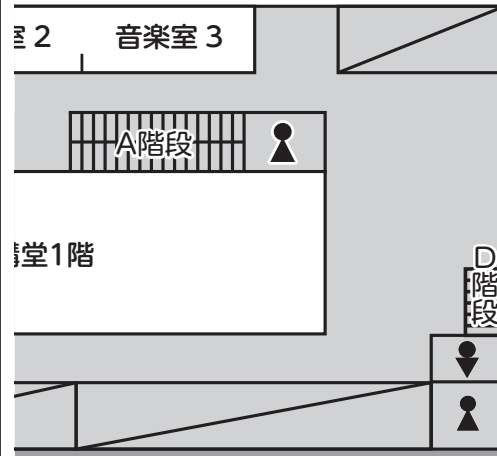

着物で繋がる和の心

生徒たちが着付けた
袴、振袖、帯結び
などの展示や、浴衣
着装体験をしています。
また桜講堂で発表も
行います。
*ぜひ、ご覧ください。

● 中高室内楽部

この演奏を大切な人と

あの感動を
私たちと
もう一度体感して
みませんか?
是非、お越し
ください。

● 中高吹奏楽部

JJB 2023

中・高吹奏楽部
です。
ときわ祭といえば
“JJB”
そこのあなた!
来ないと
損しますよ♡

● 中高演劇部

目を開けながら夢を観よう

こんにちは、中・高演劇部です!
演劇でしか味わえない、
まるで夢の中にいるような
魅力的な演目を行うので、
ぜひ、桜講堂まで
お越し下さい。
お待ちしております!

TIME TABLE

9月16日(土)

9:00 10:00 11:00 12:00 13:00 14:00 15:00 16:00

桜講堂	9:50 ~10:30	10:50 ~11:30	12:00 ~12:20	12:50 ~13:15	13:50 ~14:30	14:50 ~15:30	
	中・高 演劇部	中・高 室内楽部	中高 被服部	中高 和装 着付け部	中・高 合唱部	中・高 吹奏楽部	
音楽室 3		10:50 ~11:30	11:50 ~12:30				
		中高吹奏楽部 アンサンブル公演	中高吹奏楽部 アンサンブル公演				