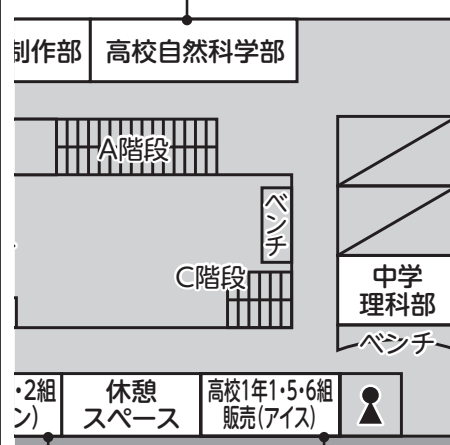

●高校1年1・5・6組

Ice cream shop

●高校2年1・2組

あつまれパンの森

桃天館4階で、
メロンパンやショコラ
クリームパン等を
売ってます!みなさん
とお会いできるの
を楽しみにして
います!

●高校2年4・5組

POPではじけるポップコーン

ポンポンはじけて
みんなハッピー!!
4種類の味から、
お気に入りのみつけてネ!