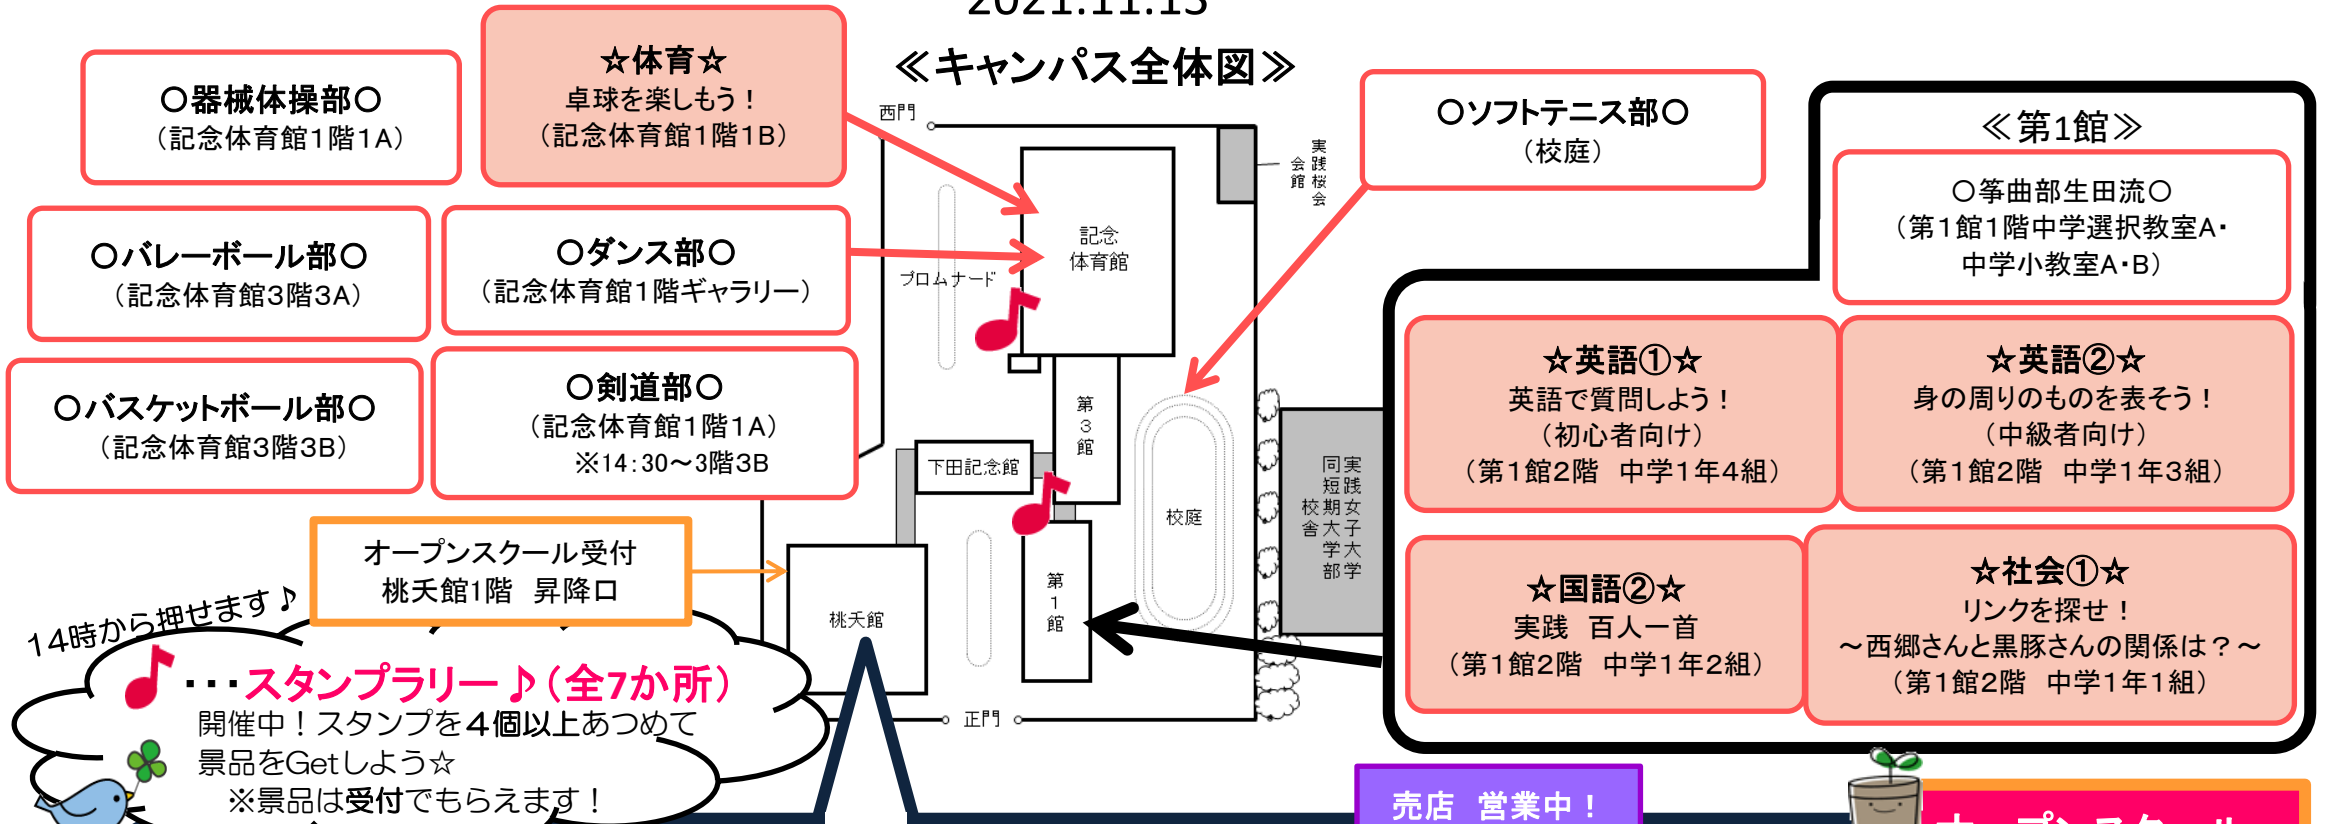

2021年度オープンスクール会場案内図

実践女子学園中学校高等学校

2021.11.13

《キャンパス全体図》

《桃天館内案内図》