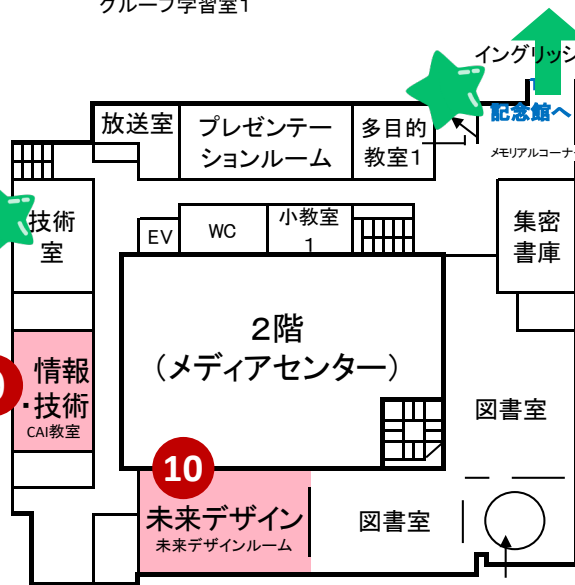

自動販売機

クラブ名

クラブ活動中!
ご自由に見学ください

桃天館内 案内図

4階

- ①理科 ぶたの眼を解剖しよう!
- ②理科 不思議なコマ

1階

受付はこちらです

要予約 生徒タクシー集合場所
(雨天時はラウンジになります)
場所:ときわプラザ

15時45分
吹奏楽部による
エンディングセレモニーを開催します
場所:ときわプラザ
楽しい演奏で皆さんをお見送ります!
(雨天時は講堂になります)

校舎
全体図

3階

- ③英語 実践生と話そう 教員による個別相談
- ④英語 中1の英語の授業を体験してみよう!
- ⑤社会 百人一首かるたを体験しよう!
- ⑥数学 クラフトバンドで作るセパタクローボール
- ⑦社会 江戸の人びとに会いに行こう!
- ⑧英語 Let's make a mobile!
- ⑨社会 世界の国旗

G階

- ⑪家庭科 砂糖の不思議を化学しよう! ~フルーツ飴~
- ⑫国語 「書写」に挑戦! ~色紙に文字を書こう~
- ⑬美術 コラージュでオリジナルの缶バッジを作ろう

2階

- ⑨情報・技術 実践の校印入りのお守りを作ろう!
- ⑩未来デザイン 「未来デザイン」を体験してみよう!

B階

- ⑭音楽 響かせよう! トーンチャイムの優しい音色!

要予約 卒業生座談会
会場:桜講堂1階(地下2階)
1階エントランスからご入場ください。

体育館

3階

- バドミントン部 14:00~15:30
- 高校バレー部 15:30~
- バスケットボール部

1階

- ギャラリーアリーナ
 - 桜アリーナ
 - 器機体操部
 - 卓球部
 - 剣道部
 - ダンス部 15:30~
- 剣道部は、昇段試験前につき生徒へのお声がけをご遠慮ください。

スタンプラリー開催中!

スタンプを6個すべて集めて景品をGetしよう♪
景品は受付でもらえます。