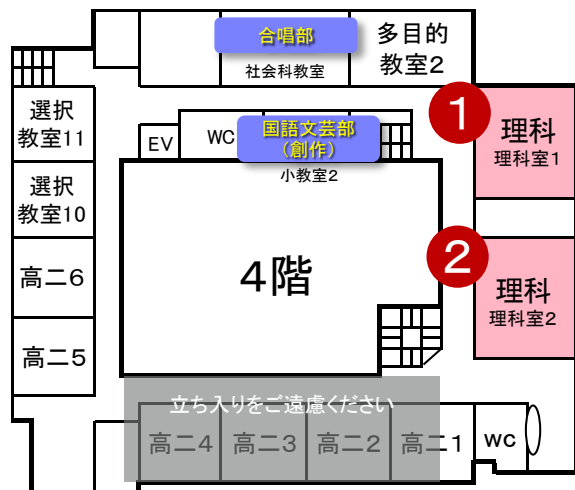

個別相談

予約不要

実践生による個別相談	実践生と話そう！授業や部活動のこと、また、受験対策まで何でも卒業生や生徒がお答えします。お気軽にお立ち寄りください♪	会場 桃天館3階 選択教室8・高三6
教員による個別相談	学校生活や入試など、すべての項目についてご相談いただけます！	

クラブ見学

予約不要 ご自由にご見学ください

生徒がクラブを紹介します！

箏曲部生田流	第1館1階 中学選択教室A	軽音楽部	桃天館B階 練習室
吹奏楽部	桃天館B階 音楽室1・2	室内楽部	桃天館B階 小ホール
家政部	桃天館G階 家庭科室3	合唱部	桃天館4階 社会科教室
国語文芸部(創作)	桃天館4階 小教室2	ダンス部 (15:30~)	体育館1階 ギャラリーアリーナ
器械体操部	体育館1階 桜アリーナ	卓球部	体育館1階 桜アリーナ
剣道部	体育館1階 桜アリーナ (クラブ紹介はありません)	バドミントン部 (14:00~15:30)	体育館3階 桜アリーナ
高校バレー部(15:30~)	体育館3階 桜アリーナ	バスケットボール部	体育館3階 桜アリーナ
ソフトテニス部	校庭	硬式テニス部	校庭

ご自宅でも校内見学できます♪

見逃した施設やもう一度観たい施設を、ぜひご覧ください！

ネットでキャンパスツアー

3D building CAMPUS TOUR

本校自慢の校舎「桃天館(とうようかん)」を3Dでご覧いただけます。360度パノラマビューでは、桃天館以外のすべての施設をご覧いただけます。

実践女子学園 公式アカウント

本校公式SNSでは、生徒や学校の様子のほか、学校説明会などのイベント情報をいち早くご案内します。日々の学校行事やクラブ活動の様子など、生徒の様子を写真でお楽しみいただけますので、ぜひご登録ください。

LINE	Instagram	Facebook	X(Twitter)
------	-----------	----------	------------

SCHOOL MAP

タイムスケジュール

1時間目
14:00~14:30

2時間目
14:50~15:20

	会場	13:30	14:00	14:30	14:50	15:20	16:00
卒業生座談会	講堂 (桃天館B館)		卒業生座談会① 14:00~14:30		卒業生座談会② 14:50~15:20		15:45~ 吹奏楽部 による エンディング セレモニー
授業体験	各会場		授業体験① 14:00~14:30		授業体験② 14:50~15:20		
生徒タクシー	ときわプラザ集合 (桃天館1階)		生徒 タクシー① 14:00~14:30		生徒 タクシー② 14:50~15:20		場所 ときわプラザ (雨天時は講堂)
校内見学	校内各施設	校内でスタンプラリーを行っています。					

自動販売機

クラブ名

クラブ活動中!
ご自由に見学ください

桃天館内 案内図

4階

- ①理科 ぶたの眼を解剖しよう!
- ②理科 不思議なコマ

1階

受付はこちらです