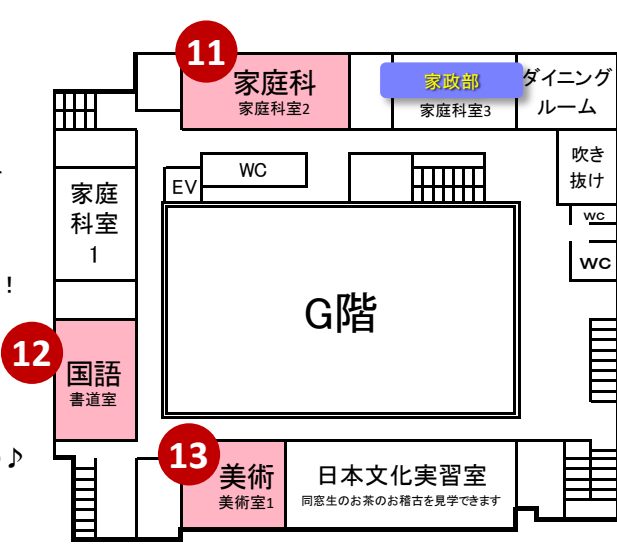

個別相談

予約不要

実践生による個別相談	実践生と話そう！授業や部活動のこと、また、受験対策まで何でも卒業生や生徒がお答えします。お気軽にお立ち寄りください♪	会場 桃天館3階 選択教室8・高三6
教員による個別相談	学校生活や入試など、すべての項目についてご相談いただけます！	

クラブ見学

予約不要 ご自由にご見学ください

生徒がクラブを紹介します！

箏曲部生田流	第1館1階 中学選択教室A	軽音楽部	桃天館B階 練習室
吹奏楽部	桃天館B階 音楽室1・2	室内楽部	桃天館B階 小ホール
家政部	桃天館G階 家庭科室3	合唱部	桃天館4階 社会科教室
国語文芸部(創作)	桃天館4階 小教室2	ダンス部 (15:30~)	体育館1階 ギャラリーアリーナ
器械体操部	体育館1階 桜アリーナ	卓球部	体育館1階 桜アリーナ
剣道部	体育館1階 桜アリーナ (クラブ紹介はありません)	バドミントン部 (14:00~15:30)	体育館3階 桜アリーナ
高校バレー部(15:30~)	体育館3階 桜アリーナ	バスケットボール部	体育館3階 桜アリーナ
ソフトテニス部	校庭	硬式テニス部	校庭

自動販売機

クラブ名

クラブ活動中!
ご自由に見学ください

桃天館内 案内図

4階

- ①理科 ぶたの眼を解剖しよう!
- ②理科 不思議なコマ

1階

受付はこちらです

要予約 生徒タクシー集合場所
(雨天時はラウンジになります)
場所:ときわプラザ

15時45分
吹奏楽部による
エンディングセレモニーを開催します
場所:ときわプラザ
楽しい演奏で皆さんをお見送ります!
(雨天時は講堂になります)

校舎
全体図

3階

- ③英語 実践生と話そう 教員による個別相談
- ④英語 中1の英語の授業を体験してみよう!
- ⑤社会 百人一首かるたを体験しよう!
- ⑥数学 クラフトバンドで作るセパタクローボール
- ⑦社会 江戸の人びとに会いに行こう!
- ⑧英語 Let's make a mobile!
- ⑨社会 世界の国旗

G階

- ⑪家庭科 砂糖の不思議を化学しよう! ~フルーツ飴~
- ⑫国語 「書写」に挑戦! ~色紙に文字を書こう~
- ⑬美術 コラージュでオリジナルの缶バッジを作ろう

2階

- ⑨情報・技術 実践の校印入りのお守りを作ろう!
- ⑩未来デザイン 「未来デザイン」を体験してみよう!

B階

- ⑭音楽 響かせよう! トーンチャイムの優しい音色!

要予約 卒業生座談会
会場:桜講堂1階(地下2階)
1階エントランスからご入場ください。