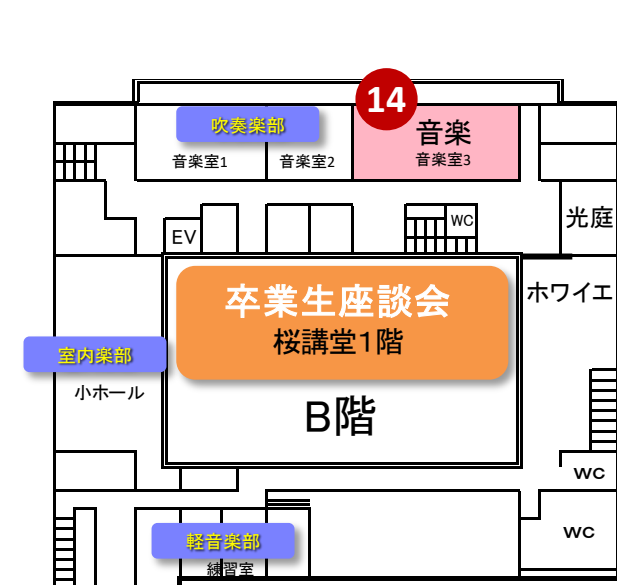

自動販売機

クラブ名

クラブ活動中!
ご自由に見学ください

桃天館内 案内図

4階

- ①理科 ぶたの眼を解剖しよう!
- ②理科 不思議なコマ

1階

受付はこちらです

要予約 生徒タクシー集合場所
(雨天時はラウンジになります)
場所:ときわプラザ

15時45分
吹奏楽部による
エンディングセレモニーを開催します
場所:ときわプラザ
楽しい演奏で皆さんをお見送ります!
(雨天時は講堂になります)

校舎
全体図

3階

- ③英語 実践生と話そう 教員による個別相談
- ④英語 中1の英語の授業を体験してみよう!
- ⑤社会 百人一首かるたを体験しよう!
- ⑥数学 クラフトバンドで作るセパタクローボール
- ⑦社会 江戸の人びとに会いに行こう!
- ⑧英語 Let's make a mobile!
- ⑨社会 世界の国旗

G階

- ⑪家庭科 砂糖の不思議を化学しよう! ~フルーツ飴~
- ⑫国語 「書写」に挑戦! ~色紙に文字を書こう~
- ⑬美術 コラージュでオリジナルの缶バッジを作ろう

2階

- ⑨情報・技術 実践の校印入りのお守りを作ろう!
- ⑩未来デザイン 「未来デザイン」を体験してみよう!

B階

- ⑭音楽 響かせよう! トーンチャイムの優しい音色!

要予約 卒業生座談会
会場:桜講堂1階(地下2階)
1階エントランスからご入場ください。

体育館

3階

- バドミントン部 14:00~15:30
- 高校バレー部 15:30~
- バスケットボール部

1階

- ギャラリーアリーナ
 - 桜アリーナ
 - 器機体操部
 - 卓球部
 - 剣道部
 - ダンス部 15:30~
- 剣道部は、昇段試験前につき生徒へのお声がけをご遠慮ください。

スタンプラリー開催中!

スタンプを6個すべて集めて景品をGetしよう♪
景品は受付でもらえます。