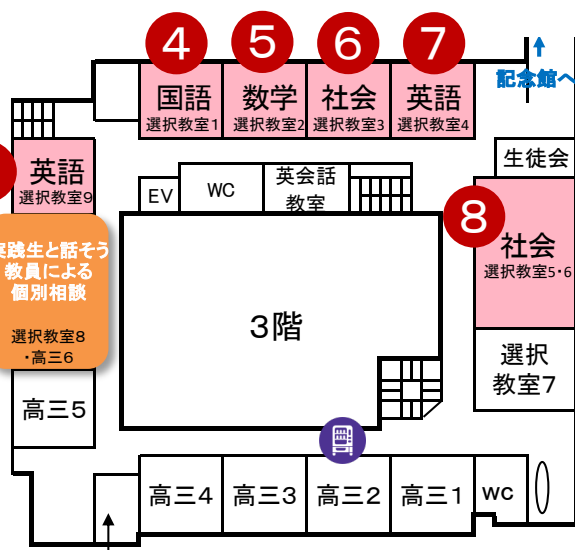

ご自宅でも校内見学できます♪

見逃した施設やもう一度観たい施設を、ぜひご覧ください！

ネットでキャンパスツアー

3D building CAMPUS TOUR

本校自慢の校舎「桃天館(とうようかん)」を3Dでご覧いただけます。360度パノラマビューでは、桃天館以外のすべての施設をご覧いただけます。

実践女子学園 公式アカウント

本校公式SNSでは、生徒や学校の様子のほか、学校説明会などのイベント情報をいち早くご案内します。日々の学校行事やクラブ活動の様子など、生徒の様子を写真でお楽しみいただけますので、ぜひご登録ください。

LINE	Instagram	Facebook	X(Twitter)
------	-----------	----------	------------

SCHOOL MAP

タイムスケジュール

1時間目
14:00~14:30

2時間目
14:50~15:20

	会場	13:30	14:00	14:30	14:50	15:20	16:00
卒業生座談会	講堂 (桃天館B館)		卒業生座談会① 14:00~14:30		卒業生座談会② 14:50~15:20		15:45~ 吹奏楽部 による エンディング セレモニー
授業体験	各会場		授業体験① 14:00~14:30		授業体験② 14:50~15:20		
生徒タクシー	ときわプラザ集合 (桃天館1階)		生徒 タクシー① 14:00~14:30		生徒 タクシー② 14:50~15:20		場所 ときわプラザ (雨天時は講堂)
校内見学	校内各施設	校内でスタンプラリーを行っています。					

自動販売機

クラブ名

クラブ活動中!
ご自由に見学ください

桃天館内 案内図

4階

- ①理科 ぶたの眼を解剖しよう!
- ②理科 不思議なコマ

1階

受付はこちらです

要予約 生徒タクシー集合場所
(雨天時はラウンジになります)
場所:ときわプラザ

15時45分
吹奏楽部による
エンディングセレモニーを開催します
場所:ときわプラザ
楽しい演奏で皆さんをお見送ります!
(雨天時は講堂になります)

校舎
全体図

3階

- ③英語 実践生と話そう 教員による個別相談
- ④英語 中1の英語の授業を体験してみよう!
- ⑤社会 百人一首かるたを体験しよう!
- ⑥数学 クラフトバンドで作るセパタクローボール
- ⑦社会 江戸の人びとに会いに行こう!
- ⑧英語 Let's make a mobile!
- ⑨社会 世界の国旗