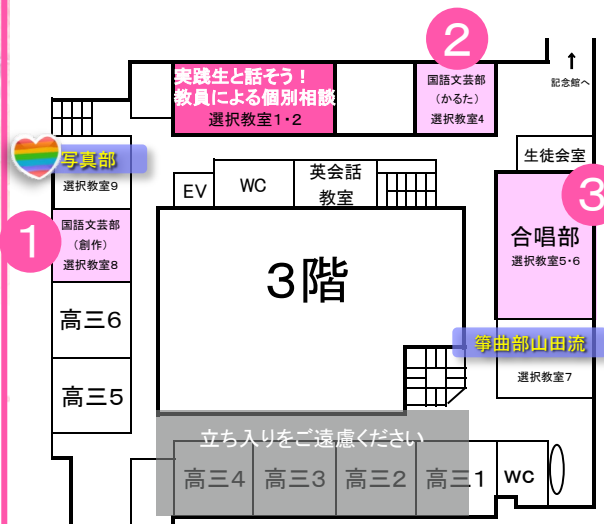

クラブ見学	予約不要	ご自由にご見学ください
箏曲部生田流 第1館1階 中学選択教室A	箏曲部山田流 桃天館3階 選択教室7	
卓球部 体育館1階 桜アリーナ	高校美術部 桃天館G階 美術室1	
写真部 桃天館3階 選択教室9	家政部 桃天館G階 家庭科室2・3	

ご自宅でも校内見学できます♪
見逃した施設やもう一度観たい施設を、ぜひご覧ください!

ネットでキャンパスツアー
本校自慢の校舎「桃天館(とうようかん)」を3Dでご覧いただけます。360度パノラマビューでは、桃天館以外のすべての施設をご覧いただけます。

SCHOOL MAP

タイムスケジュール

- 1時間目
14:00~14:30
- 2時間目
14:50~15:20

	会場	13:30	14:00	14:30	14:50	15:20	16:00
OG座談会	講堂 (桃天館B館)		OG座談会① 14:00~14:30		OG座談会② 14:50~15:20		15:45~ 吹奏楽部 による エンディング セレモニー
クラブ体験	各会場		クラブ体験① 14:00~14:30		クラブ体験② 14:50~15:20		
生徒タクシー	ときわプラザ集合 (桃天館1階)		生徒 タクシー① 14:00~14:30		生徒 タクシー② 14:50~15:20		場所 ときわプラザ (雨天時は講堂)
校内見学	校内各施設	校内でスタンプラリーを行っています。					

自動販売機

クラブ名

クラブ活動中!
ご自由にご見学ください

とうよう 桃天館内 案内図

3階

- ①国語文芸部(創作) 実践生と物語を創ろう!
- ②国語文芸部(かると) 実践生とかるとを体験しましょう!
- ③合唱部 合唱部と一緒にディズニーの名曲を歌いましょう!

要
予約

実践生と話そう!
教員による個別相談
選択教室1・2

2階

- 図書館
- 未来デザインルーム
- 技術室
- CAI教室

1階

受付はこちらです

- ④軽音楽部 JJ軽音楽部のライブを体験しよう!

要
予約

生徒タクシー集合場所
(雨天時はラウンジになります)
ときわプラザ

15時45分から、ときわプラザで
吹奏楽部によるエンディングセレモニーを開催します
楽しい演奏で皆さんをお見送ります!
(雨天時は講堂になります)