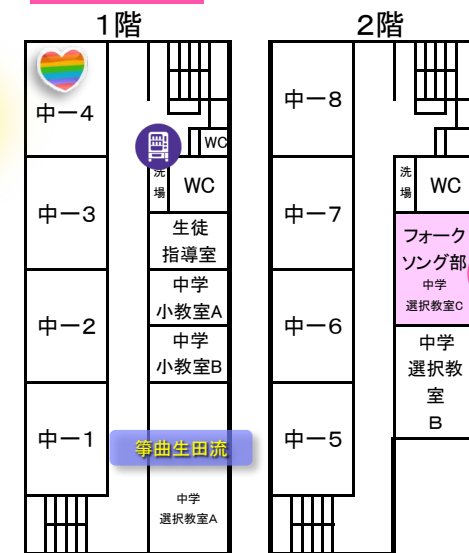

2階

- 図書館
- 未来デザインルーム
- 技術室
- CAI教室

1階

受付はこちらです

- ④軽音楽部 JJ軽音楽部のライブを体験しよう!

要
予約

生徒タクシー集合場所
(雨天時はラウンジになります)
ときわプラザ

15時45分から、ときわプラザで
吹奏楽部によるエンディングセレモニーを開催します
楽しい演奏で皆さんをお見送ります!
(雨天時は講堂になります)

スタンプ配置場所

スタンプラリー
開催中!

スタンプを6個すべて集めて
景品をGetしよう♪

景品は受付でもらえます

G階

- ⑤被服部 あじさいの花を咲かせよう!
- ⑥書道部 もうすぐ夏! オリジナルうちわを作ろう!
- ⑦茶道部 お茶とお菓子のいただき方を学びましょう。

B階

- ⑧室内楽部 バイオリン・ビオラ・チェロで「きらきら星」を弾いてみよう!
- ⑨吹奏楽部 JJBの仲間に入り音楽の楽しさを知ろう!

要
予約

OG座談会 桜講堂(地下2階)
1階エントランスからお入りください

体育館

- 1階
- ⑩ダンス部 みんなでポンポンを持って楽しく踊ろう!
 - ⑪剣道部 竹刀で新聞を切る! 紙風船を割る!
 - ⑫器械体操部 器械体操部を見に行こう
- 3階
- ⑬バレーボール部 スパイク、サーブを打ってみよう!
 - ⑭バスケットボール部 オフェンス3要素!
ドリブル・パス・シュート!

記念館

- 2階
- ⑮英語部 部員と一緒にボードゲームにチャレンジして英単語を覚えよう
- 4階
- ⑯美術部 レザークラフトでチャームを作ろう!

校舎全体図

第1館

中学生の普通教室を
ご覧いただけます。

- 2階
- ⑰フォークソング部
 - フォークソング部ミニライブ