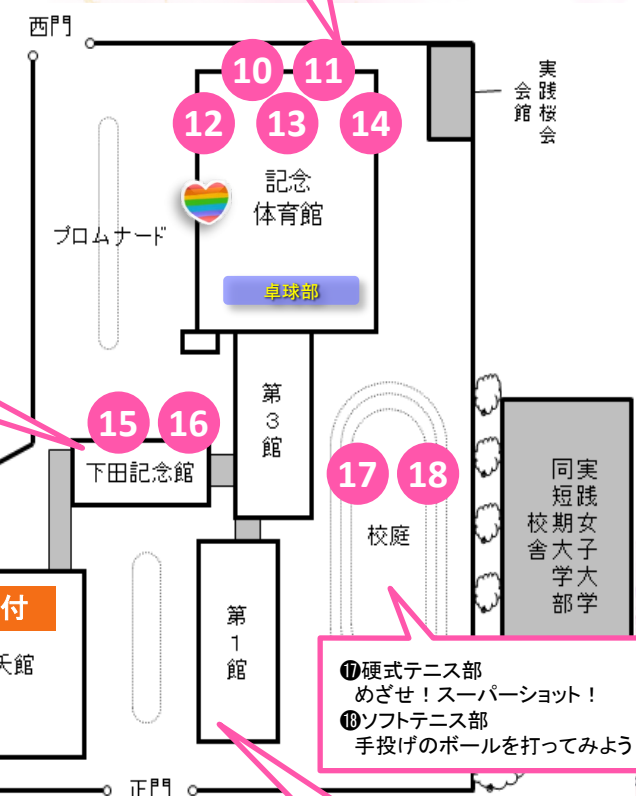

2階

- 図書館
- 未来デザインルーム
- 技術室
- CAI教室

1階

受付はこちらです

- ④軽音楽部 JJ軽音楽部のライブを体験しよう!

要
予約

生徒タクシー集合場所
(雨天時はラウンジになります)
ときわプラザ

15時45分から、ときわプラザで
吹奏楽部によるエンディングセレモニーを開催します
楽しい演奏で皆さんをお見送ります!
(雨天時は講堂になります)

スタンプ配置場所

スタンプラリー
開催中!

スタンプを6個すべて集めて
景品をGetしよう♪

景品は受付でもらえます

G階

- ⑤被服部 あじさいの花を咲かせよう!
- ⑥書道部 もうすぐ夏! オリジナルうちわを作ろう!
- ⑦茶道部 お茶とお菓子のいただき方を学びましょう。

B階

- ⑧室内楽部 バイオリン・ビオラ・チェロで「きらきら星」を弾いてみよう!
- ⑨吹奏楽部 JJBの仲間に入り音楽の楽しさを知ろう!

要
予約

OG座談会 桜講堂(地下2階)
1階エントランスからお入りください

体育館

- 1階
- ⑩ダンス部 みんなでポンポンを持って楽しく踊ろう!
 - ⑪剣道部 竹刀で新聞を切る! 紙風船を割る!
 - ⑫器械体操部 器械体操部を見に行こう
- 3階
- ⑬バレーボール部 スパイク、サーブを打ってみよう!
 - ⑭バスケットボール部 オフェンス3要素!
ドリブル・パス・シュート!

記念館

- 2階
- ⑮英語部 部員と一緒にボードゲームにチャレンジして英単語を覚えよう
- 4階
- ⑯美術部 レザークラフトでチャームを作ろう!

校舎全体図

第1館

中学生の普通教室を
ご覧いただけます。

- 2階
- ⑰フォークソング部
 - フォークソング部ミニライブ