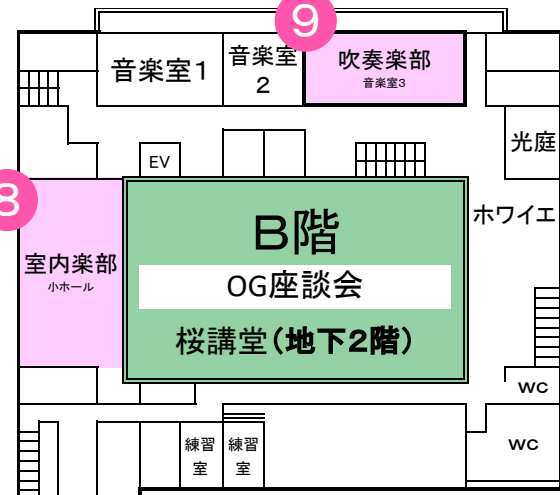

2階

- 図書館
- 未来デザインルーム
- 技術室
- CAI教室

1階

受付はこちらです

- ④軽音楽部 JJ軽音楽部のライブを体験しよう!

要
予約

生徒タクシー集合場所
(雨天時はラウンジになります)
ときわプラザ

15時45分から、ときわプラザで
吹奏楽部によるエンディングセレモニーを開催します
楽しい演奏で皆さんをお見送ります!
(雨天時は講堂になります)

スタンプ配置場所

スタンプラリー
開催中!

スタンプを6個すべて集めて
景品をGetしよう♪

景品は受付でもらえます

G階

- ⑤被服部 あじさいの花を咲かせよう!
- ⑥書道部 もうすぐ夏! オリジナルうちわを作ろう!
- ⑦茶道部 お茶とお菓子のいただき方を学びましょう。

B階

- ⑧室内楽部 バイオリン・ビオラ・チェロで「きらきら星」を弾いてみよう!
- ⑨吹奏楽部 JJBの仲間に入り音楽の楽しさを知ろう!

要
予約

OG座談会 桜講堂(地下2階)
1階エントランスからお入りください

体育館

- 1階
- ⑩ダンス部 みんなでポンポンを持って楽しく踊ろう!
 - ⑪剣道部 竹刀で新聞を切る! 紙風船を割る!
 - ⑫器械体操部 器械体操部を見に行こう
- 3階
- ⑬バレーボール部 スパイク、サーブを打ってみよう!
 - ⑭バスケットボール部 オフェンス3要素!
ドリブル・パス・シュート!

記念館

- 2階
- ⑮英語部 部員と一緒にボードゲームにチャレンジして英単語を覚えよう
- 4階
- ⑯美術部 レザークラフトでチャームを作ろう!

校舎全体図

第1館

中学生の普通教室を
ご覧いただけます。

- 2階
- ⑰フォークソング部
 - フォークソング部ミニライブ