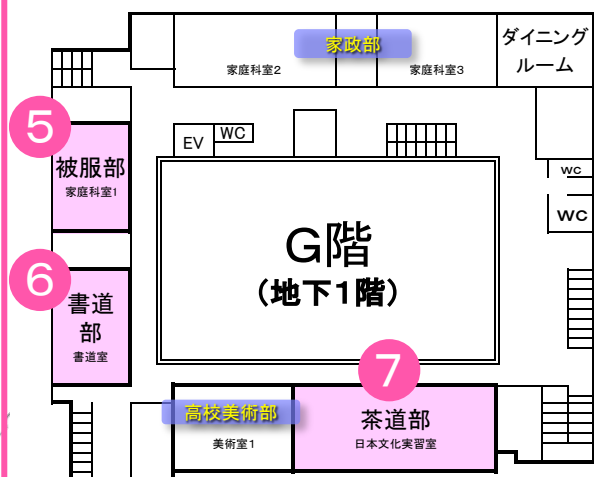

自動販売機

クラブ名

クラブ活動中!
ご自由にご見学ください

とうよう 桃天館内 案内図

3階

- ①国語文芸部(創作) 実践生と物語を創ろう!
- ②国語文芸部(かると) 実践生とかるとを体験しましょう!
- ③合唱部 合唱部と一緒にディズニーの名曲を歌いましょう!

要
予約

実践生と話そう!
教員による個別相談
選択教室1・2

2階

- 図書館
- 未来デザインルーム
- 技術室
- CAI教室

1階

受付はこちらです

- ④軽音楽部 JJ軽音楽部のライブを体験しよう!

要
予約

生徒タクシー集合場所
(雨天時はラウンジになります)
ときわプラザ

15時45分から、ときわプラザで
吹奏楽部によるエンディングセレモニーを開催します
楽しい演奏で皆さんをお見送ります!
(雨天時は講堂になります)

スタンプ配置場所

スタンプラリー
開催中!

スタンプを6個すべて集めて
景品をGetしよう♪

景品は受付でもらえます

G階

- ⑤被服部 あじさいの花を咲かせよう!
- ⑥書道部 もうすぐ夏! オリジナルうちわを作ろう!
- ⑦茶道部 お茶とお菓子のいただき方を学びましょう。

B階

- ⑧室内楽部 バイオリン・ビオラ・チェロで「きらきら星」を弾いてみよう!
- ⑨吹奏楽部 JJBの仲間に入り音楽の楽しさを知ろう!

要
予約

OG座談会 桜講堂(地下2階)
1階エントランスからお入りください

体育館

- 1階
- ⑩ダンス部 みんなでポンポンを持って楽しく踊ろう!
 - ⑪剣道部 竹刀で新聞を切る! 紙風船を割る!
 - ⑫器械体操部 器械体操部を見に行こう
- 3階
- ⑬バレーボール部 スパイク、サーブを打ってみよう!
 - ⑭バスケットボール部 オフェンス3要素!
ドリブル・パス・シュート!

記念館

- 2階
- ⑮英語部 部員と一緒にボードゲームにチャレンジして英単語を覚えよう
- 4階
- ⑯美術部 レザークラフトでチャームを作ろう!