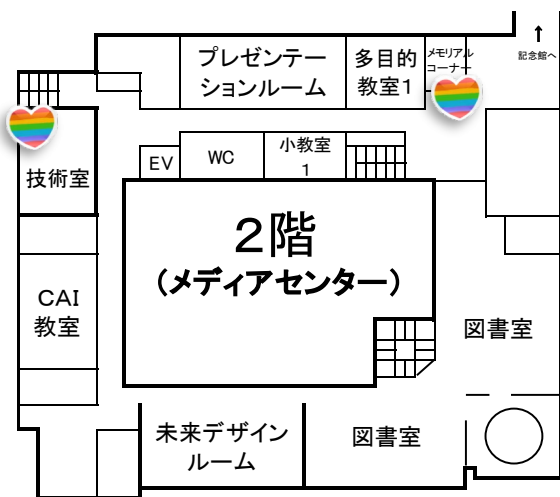

自動販売機

クラブ名

クラブ活動中!
ご自由にご見学ください

とうよう 桃天館内 案内図

3階

- ①国語文芸部(創作) 実践生と物語を創ろう!
- ②国語文芸部(かると) 実践生とかるとを体験しましょう!
- ③合唱部 合唱部と一緒にディズニーの名曲を歌いましょう!

要
予約

実践生と話そう!
教員による個別相談
選択教室1・2

2階

- 図書館
- 未来デザインルーム
- 技術室
- CAI教室

1階

受付はこちらです

- ④軽音楽部 JJ軽音楽部のライブを体験しよう!

要
予約

生徒タクシー集合場所
(雨天時はラウンジになります)
ときわプラザ

15時45分から、ときわプラザで
吹奏楽部によるエンディングセレモニーを開催します
楽しい演奏で皆さんをお見送ります!
(雨天時は講堂になります)