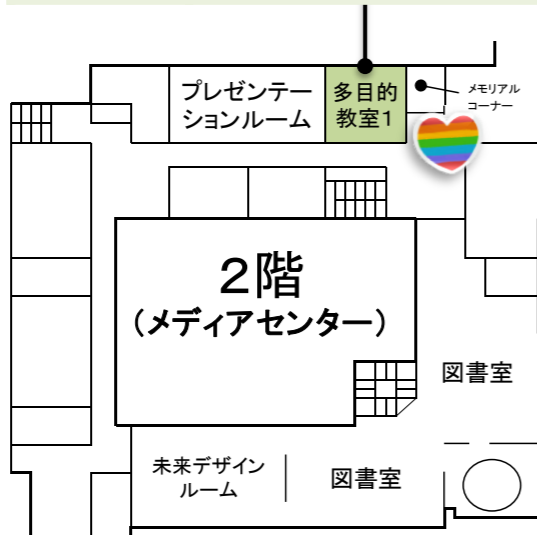

せっかくの6年間
部活だって思いっきり楽しみたい!
たくさんの部活で、受験生の皆様をお迎えします

実践女子学園 中学校
Jissen Joshi Gakuen Junior & High School

スタンプラリー
開催中!

スタンプを6個すべて集めて
景品をGetしよう!

景品は受けでもらえます

スタンプ配置場所

スケジュール

1時間目
14:00~14:30

2時間目
14:45~15:15

3時間目
15:30~16:00

校内・クラブ見学は
ご自由にご覧いただけます
(16:00まで)

グローバル研究会 研究の成果を披露しています!
是非ご覧ください!

家政部 コロナ禍でも
単独実習で活動中!

被服部 星のタペストリーを作ろう☆

書道部 もうすぐ夏!
オリジナルうちわを作ろう!

高校美術部 天気がよければ屋外でも
制作中