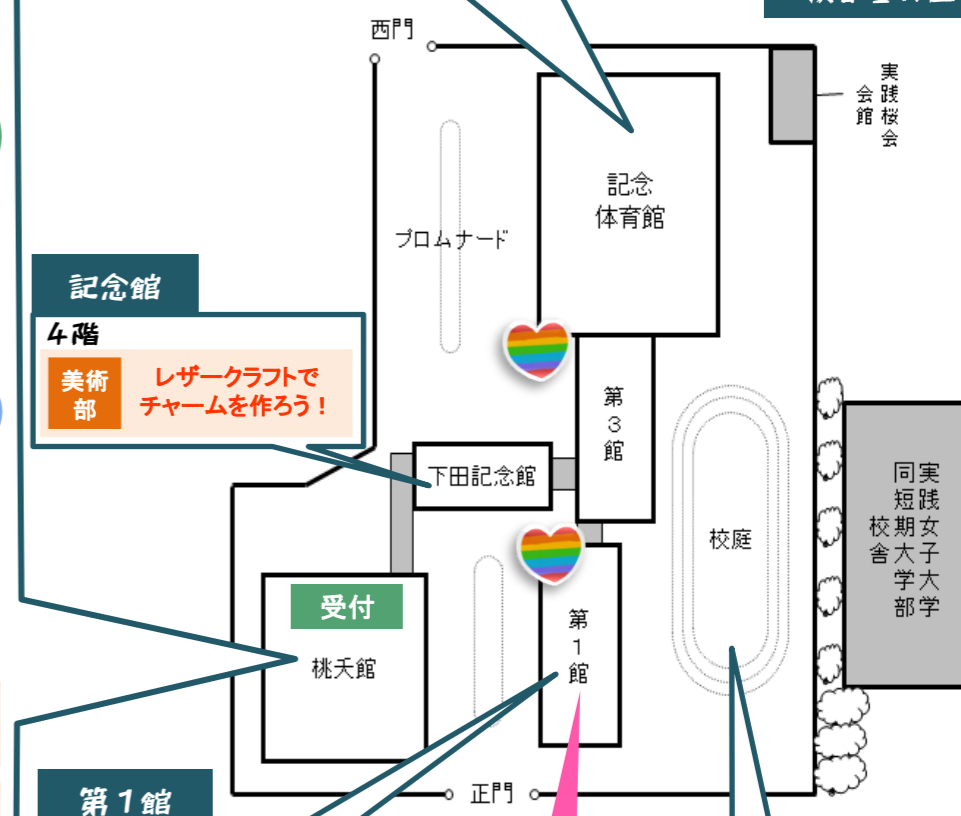

OG座談会
(桃天館B階 講堂)

1階エントランスから
お入りください

3階

体育館

バレーボール部 スパイク、サーブを打ってみよう!

バスケットボール部 ドリブル・パスそしてシュート! ねえ豪快シュート!

1階

卓球部 卓球体験してみませんか? 初心者大歓迎!

ダンス部 Let's enjoy Dancing!!

剣道部 竹刀で新聞紙を切る!?

器械体操部 体操競技で使用する器具や種目の説明をします!

記念館

4階 美術部 レザークラフトで
チャームを作ろう!

第1館

2階 フォークソング部 弾き語りミニライブ

1階 箏曲部 生田流
~美しい琴の世界~

生徒広報 JJ Blossomによる

個別相談

(第1館 1階フロア)

実践生と話そう!
お気軽にお立ち寄りください

予約
不要

校舎全体図

校庭

ソフトテニス部 手投げのボールを
打ってみよう!!

硬式テニス部 めざせ!
スーパーショット!

雨天時は、第1館 1階で実施します

SCHOOL
MAP