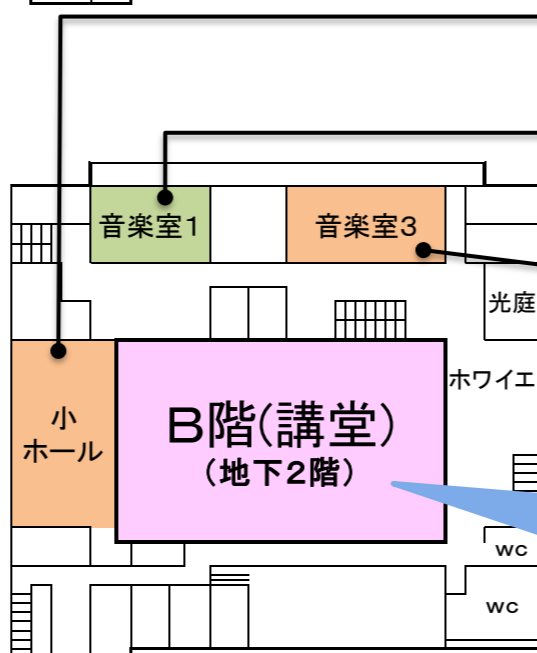

生徒タクシー 乗車口
(ときわプラザ ウッドデッキ)
雨天時はラウンジになります

16時から吹奏楽部による
エンタテインメントショーを開催します★
楽しい演奏で皆さんをお見送ります!
(雨天時はカフェテリアになります)

軽音楽部 JJ軽音楽部 ミニライブ

室内楽部 バイオリン・ピオラ・チェロで
「きらきら星」を弾こう!

高校吹奏楽部 こちらでは練習の様子を
見学できます

吹奏楽部 あなたも実践プラスの
マエストロ!

OG座談会
(桃天館B階 講堂)

1階エントランスから
お入りください

3階

体育館

バレーボール部 スパイク、サーブを打ってみよう!

バスケットボール部 ドリブル・パスそしてシュート! ねえ豪快シュート!

1階

卓球部 卓球体験してみませんか? 初心者大歓迎!