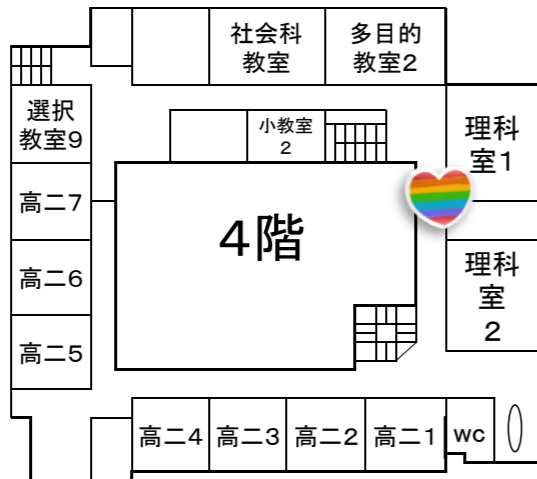

随時体験・見学ができる クラブ活動	要 予 約	ご自由にご見学ください
----------------------	-------	-------------

卓球部 (随時体験)	来た方から順番に案内させていただきます。人数が多い場合には時間の制限を設けさせていただきますのでご了承ください。	体育館1階 Bコート(手前側)
実践かるた姫 大会	中学生徒会 & 国語文芸部かるた班 & 和装着付け部 「実践かるた姫大会」を開催！袴姿で美しく・華やかに・力強く百人一首の散らし取りを競います。	桃天館G階 日本文化実習室
家政部	感染リスクを減らしながら単独実習でお菓子や料理を作り、また、日本の食品メーカーについて調べています。	桃天館G階 家庭科室
グローバル 研究会	生徒たちは他国の代表として、自分たちが調べた国についてポスターで紹介します。研究の成果を披露しますので、是非ご覧ください。	桃天館2階 多目的1
高校美術部	天気が良ければ屋外でも制作しています。	桃天館G階 美術室1
写真部	人物・風景・動物、面白いもの・好きなものなど、それぞれ自由に、想いも込めて撮影しています。	桃天館3階 選択教室3
高校吹奏楽部	練習は音楽室1で見学できます。オープンスクールの締めくくりとして16時からミニ公演を行います！	桃天館B階 音楽室1

せっかくの6年間
部活だって思いっきり楽しみたい!
たくさんの部活で、受験生の皆様をお迎えします

実践女子学園 中学校
Jissen Joshi Gakuen Junior & High School

スタンプラリー
開催中!

スタンプを6個すべて集めて
景品をGetしよう!

景品は受けでもらえます

スタンプ配置場所

スケジュール

1時間目
14:00~14:30

2時間目
14:45~15:15

3時間目
15:30~16:00

校内・クラブ見学は
ご自由にご覧いただけます
(16:00まで)

グローバル研究会 研究の成果を披露しています!
是非ご覧ください!

家政部 コロナ禍でも
単独実習で活動中!

被服部 星のタペストリーを作ろう☆

書道部 もうすぐ夏!
オリジナルうちわを作ろう!

高校美術部 天気がよければ屋外でも
制作中