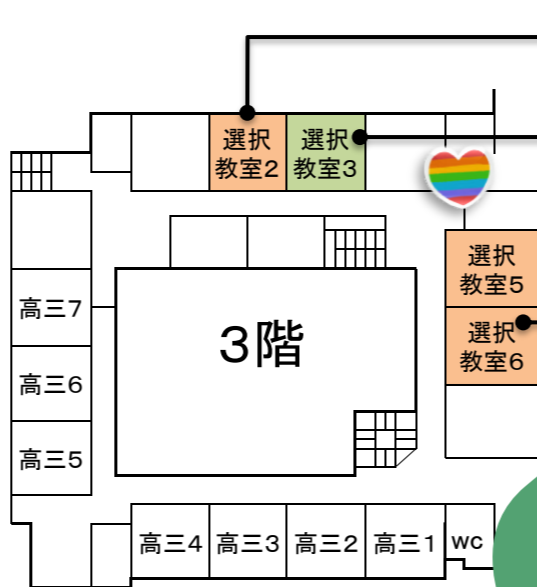

せっかくの6年間
部活だって思いっきり楽しみたい!
たくさんの部活で、受験生の皆様をお迎えします

実践女子学園 中学校
Jissen Joshi Gakuen Junior & High School

スタンプラリー
開催中!

スタンプを6個すべて集めて
景品をGetしよう!

景品は受けでもらえます

スタンプ配置場所

スケジュール

1時間目
14:00~14:30

2時間目
14:45~15:15

3時間目
15:30~16:00

校内・クラブ見学は
ご自由にご覧いただけます
(16:00まで)

グローバル研究会 研究の成果を披露しています!
是非ご覧ください!

家政部 コロナ禍でも
単独実習で活動中!

被服部 星のタペストリーを作ろう☆

書道部 もうすぐ夏!
オリジナルうちわを作ろう!

高校美術部 天気がよければ屋外でも
制作中

中学生徒会 & 国語文芸部かるた班 & 和装着付け部
「実践かるた大会」を開催! 袴姿で美しく・華やかに・力強く百人一首の散らし取りを競います

予約不要 随時体験・見学ができるクラブ活動

要予約 見学はどなたでもできます

国語文芸部 (創作) 創ろう、手の中の物語!

中高写真部 ★Jissen Joshi Photo Club★
記念撮影もできます

合唱部 ディズニーの名曲を
歌いましょう!

オーガンスクール
受付
(桃天館内1階 昇降口)