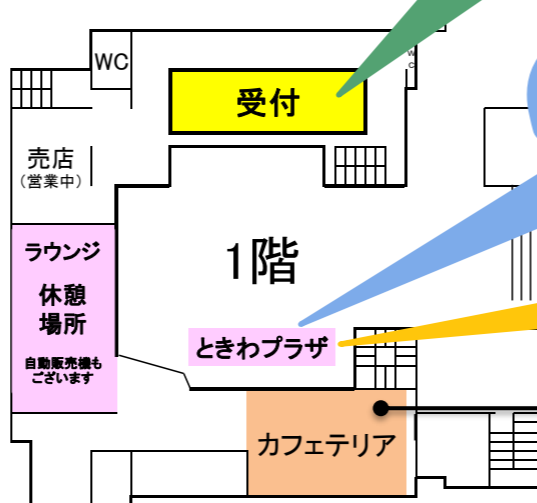

2時間目
14:45~15:15

3時間目
15:30~16:00

校内・クラブ見学は
ご自由にご覧いただけます
(16:00まで)

グローバル研究会 研究の成果を披露しています!
是非ご覧ください!

家政部 コロナ禍でも
単独実習で活動中!

被服部 星のタペストリーを作ろう☆

書道部 もうすぐ夏!
オリジナルうちわを作ろう!

高校美術部 天気がよければ屋外でも
制作中

中学生徒会 & 国語文芸部かるた班 & 和装着付け部
「実践かるた大会」を開催! 袴姿で美しく・華やかに・力強く百人一首の散らし取りを競います

予約不要 随時体験・見学ができるクラブ活動

要予約 見学はどなたでもできます

国語文芸部 (創作) 創ろう、手の中の物語!

中高写真部 ★Jissen Joshi Photo Club★
記念撮影もできます

合唱部 ディズニーの名曲を
歌いましょう!

オーガンスクール
受付
(桃天館内1階 昇降口)

生徒タクシー 乗車口
(ときわプラザ ウッドデッキ)
雨天時はラウンジになります

16時から吹奏楽部による
エンタテインメントショーを開催します★
楽しい演奏で皆さんをお見送ります!
(雨天時はカフェテリアになります)

軽音楽部 JJ軽音楽部 ミニライブ

室内楽部 バイオリン・ピオラ・チェロで
「きらきら星」を弾こう!

高校吹奏楽部 こちらでは練習の様子を
見学できます

吹奏楽部 あなたも実践プラスの
マエストロ!

OG座談会
(桃天館B階 講堂)

1階エントランスから
お入りください

3階

体育館

バレーボール部 スパイク、サーブを打ってみよう!

バスケットボール部 ドリブル・パスそしてシュート! ねえ豪快シュート!

1階

卓球部 卓球体験してみませんか? 初心者大歓迎!