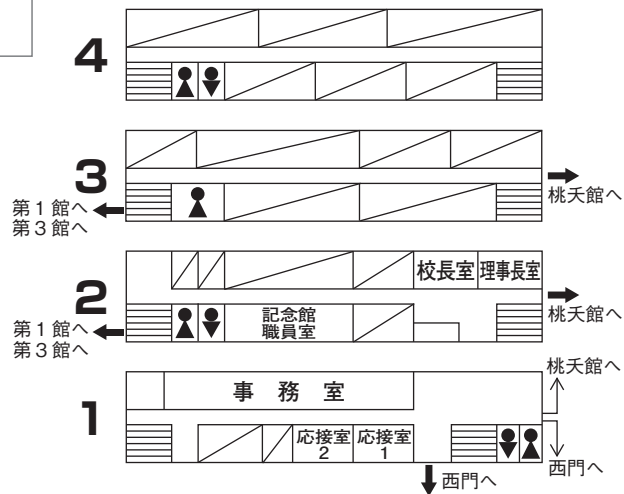

校内見取図

…トイレ

女子 / 各校舎各階にございます。
男子 / 第1館(1階)、第3館(1階・3階)、桃天館(B階・G階・1階・2階・3階)、記念館(ロビー・2階)にございます。

…休憩所

桃天館1階ときわプラザ・カフェテリア・ラウンジ。

…アンケートBOX

正門、西門、カフェテリア、ピロティ、ときわプラザ、休憩室等にて、アンケートBOXを設置しております。アンケートにご協力をお願いします。

…受付

…校内は禁煙です

…本部

桃天館1階ときわプラザ、外来エントランス前に設けてございます。落とし物等もお預かり致します。校内で分からないことなどがございましたら、本部もしくは、腕章・スタッフ証をつけた係生徒にお尋ねください。

…電話

記念館1階ロビー、第3館2階にございます。

…救護

第3館1階の保健センターまで。または本部の生徒にお尋ねください。

プロムナード

西門

ゴミ処理

燃えるゴミ・燃えないゴミを区別し、ジュースのパックはつぶして、各所に設置されたゴミ箱にお捨てください。ゴミの分別にご協力お願いします。

教室

案内図

*♂印は女性用トイレ、♂印は男性用トイレです。

第3館

記念館

● 記念館と桃天館の連絡通路は、2階と3階にあります。

第1館

記念体育館

桃天館

■●●●● 出入口
 🏠 ●●●● 本部

1階

G階

B階