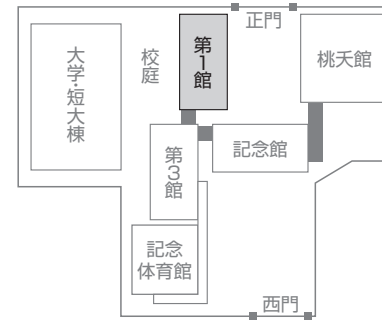

校内見取図

…トイレ

女子 / 各校舎各階にございます。
男子 / 第1館(1階)、第3館(1階・3階)、桃天館(B階・G階・1階・2階・3階)、記念館(ロビー・2階)にございます。

…休憩所

桃天館1階ときわプラザ・カフェテリア・ラウンジ。

…アンケートBOX

正門、西門、カフェテリア、ピロティ、ときわプラザ、休憩室等にて、アンケートBOXを設置しております。アンケートにご協力をお願いします。

…受付

…校内は禁煙です

…本部

桃天館1階ときわプラザ、外来エントランス前に設けてございます。落とし物等もお預かり致します。校内で分からないことなどがございましたら、本部もしくは、腕章・スタッフ証をつけた係生徒にお尋ねください。

…電話

記念館1階ロビー、第3館2階にございます。

…救護

第3館1階の保健センターまで。または本部の生徒にお尋ねください。

プロムナード

西門

ゴミ処理

燃えるゴミ・燃えないゴミを区別し、ジュースのパックはつぶして、各所に設置されたゴミ箱にお捨てください。ゴミの分別にご協力お願いします。

教室

案内図

*♂印は女性用トイレ、♂印は男性用トイレです。

第3館

記念館

● 記念館と桃天館の連絡通路は、2階と3階にあります。

第1館

記念体育館

桃天館

■●●●● 出入口
 🏠 ●●●● 本部

1階

G階

B階