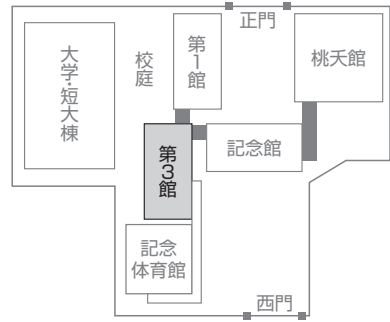

校内見取図

…トイレ

女子 / 各校舎各階にございます。
男子 / 第1館(1階)、第3館(1階・3階)、桃天館(B階・G階・1階・2階・3階)、記念館(ロビー・2階)にございます。

…休憩所

桃天館1階ときわプラザ・カフェテリア・ラウンジ。

…アンケートBOX

正門、西門、カフェテリア、ピロティ、ときわプラザ、休憩室等にて、アンケートBOXを設置しております。アンケートにご協力をお願いします。

…受付

…校内は禁煙です

…本部

桃天館1階ときわプラザ、外来エントランス前に設けてございます。落とし物等もお預かり致します。校内で分からないことなどがございましたら、本部もしくは、腕章・スタッフ証をつけた係生徒にお尋ねください。

…電話

記念館1階ロビー、第3館2階にございます。

…救護

第3館1階の保健センターまで。または本部の生徒にお尋ねください。

プロムナード

西門

ゴミ処理

燃えるゴミ・燃えないゴミを区別し、ジュースのパックはつぶして、各所に設置されたゴミ箱にお捨てください。ゴミの分別にご協力お願いします。

教室

案内図

*♂印は女性用トイレ、♂印は男性用トイレです。

第3館

記念館

● 記念館と桃天館の連絡通路は、2階と3階にあります。

第1館

記念体育館

桃天館

■●●●● 出入口
 🏠 ●●●● 本部

1階

G階

B階