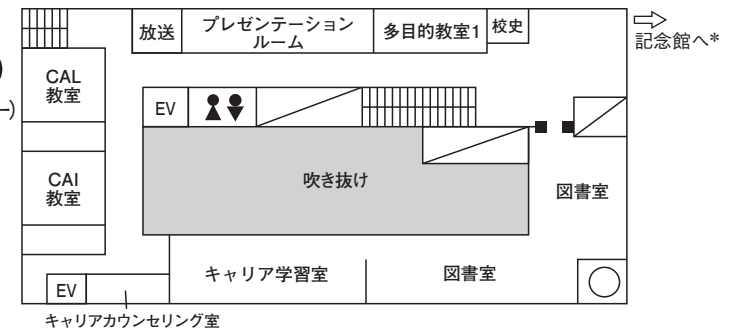

校内見取図

…トイレ

女子 / 各校舎各階にございます。
男子 / 第1館(1階)、第3館(1階・3階)、桃天館(B階・G階・1階・2階・3階)、記念館(ロビー・2階)にございます。

…休憩所

桃天館1階ときわプラザ・カフェテリア・ラウンジ。

…アンケートBOX

正門、西門、カフェテリア、ピロティ、ときわプラザ、休憩室等にて、アンケートBOXを設置しております。アンケートにご協力をお願いします。

…受付

西門

ゴミ処理

燃えるゴミ・燃えないゴミを区別し、ジュースのパックはつぶして、各所に設置されたゴミ箱にお捨てください。ゴミの分別にご協力お願いします。

教室

案内図

*♂印は女性用トイレ、♂印は男性用トイレです。

第3館

記念館

● 記念館と桃天館の連絡通路は、2階と3階にあります。

第1館

記念体育館

桃天館

■●●●● 出入口
 🏠 ●●●● 本部

1階

G階

B階

5階

※5階は関係者以外の方の入場をご遠慮頂いております。ご了承下さい。

4階

3階

2階
 (メディアセンター)

* 記念館と桃天館の連絡通路は、2階と3階にあります。