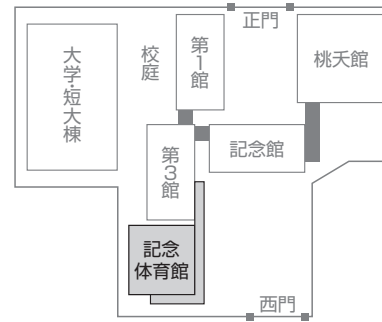

校内見取図

…トイレ

女子 / 各校舎各階にございます。
男子 / 第1館(1階)、第3館(1階・3階)、桃天館(B階・G階・1階・2階・3階)、記念館(ロビー・2階)にございます。

…休憩所

桃天館1階ときわプラザ・カフェテリア・ラウンジ。

…アンケートBOX

正門、西門、カフェテリア、ピロティ、ときわプラザ、休憩室等にて、アンケートBOXを設置しております。アンケートにご協力をお願いします。

…受付

…校内は禁煙です

…本部

桃天館1階ときわプラザ、外来エントランス前に設けてございます。落とし物等もお預かり致します。校内で分からないことなどがございましたら、本部もしくは、腕章・スタッフ証をつけた係生徒にお尋ねください。

…電話

記念館1階ロビー、第3館2階にございます。

…救護

第3館1階の保健センターまで。または本部の生徒にお尋ねください。

プロムナード

西門

ゴミ処理

燃えるゴミ・燃えないゴミを区別し、ジュースのパックはつぶして、各所に設置されたゴミ箱にお捨てください。ゴミの分別にご協力お願いします。

教室

案内図

*♂印は女性用トイレ、♂印は男性用トイレです。

第3館

記念館

● 記念館と桃天館の連絡通路は、2階と3階にあります。

第1館

記念体育館

桃天館

■●●●● 出入口
 🏠 ●●●● 本部

1階

G階

B階