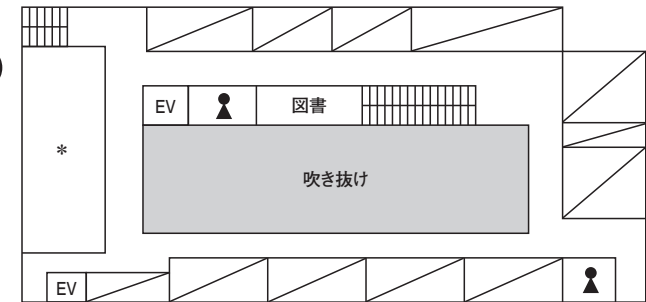

校内見取図

…トイレ

女子 / 各校舎各階にございます。
男子 / 第1館(1階)、第3館(1階・3階)、桃天館(B階・G階・1階・2階・3階)、記念館(ロビー・2階)にございます。

…休憩所

桃天館1階ときわプラザ・カフェテリア・ラウンジ。

…アンケートBOX

正門、西門、カフェテリア、ピロティ、ときわプラザ、休憩室等にて、アンケートBOXを設置しております。アンケートにご協力をお願いします。

…受付

西門

ゴミ処理

燃えるゴミ・燃えないゴミを区別し、ジュースのパックはつぶして、各所に設置されたゴミ箱にお捨てください。ゴミの分別にご協力お願いします。

教室

案内図

*♂印は女性用トイレ、♂印は男性用トイレです。

第3館

記念館

● 記念館と桃天館の連絡通路は、2階と3階にあります。

第1館

記念体育館

桃天館

■●●●● 出入口
 🏠 ●●●● 本部

1階

G階

B階

5階

※5階は関係者以外の方の入場をご遠慮頂いております。ご了承下さい。

4階

3階

2階
 (メディアセンター)

* 記念館と桃天館の連絡通路は、2階と3階にあります。