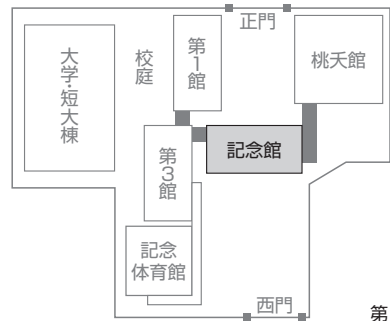

校内見取図

…トイレ

女子 / 各校舎各階にございます。
男子 / 第1館(1階)、第3館(1階・3階)、桃天館(B階・G階・1階・2階・3階)、記念館(ロビー・2階)にございます。

…休憩所

桃天館1階ときわプラザ・カフェテリア・ラウンジ。

…アンケートBOX

正門、西門、カフェテリア、ピロティ、ときわプラザ、休憩室等にて、アンケートBOXを設置しております。アンケートにご協力をお願いします。

…受付

…校内は禁煙です

…本部

桃天館1階ときわプラザ、外来エントランス前に設けてございます。落とし物等もお預かり致します。校内で分からないことなどがございましたら、本部もしくは、腕章・スタッフ証をつけた係生徒にお尋ねください。

…電話

記念館1階ロビー、第3館2階にございます。

…救護

第3館1階の保健センターまで。または本部の生徒にお尋ねください。

プロムナード

西門

ゴミ処理

燃えるゴミ・燃えないゴミを区別し、ジュースのパックはつぶして、各所に設置されたゴミ箱にお捨てください。ゴミの分別にご協力お願いします。

教室

案内図

*♂印は女性用トイレ、♂印は男性用トイレです。

第3館

記念館

● 記念館と桃天館の連絡通路は、2階と3階にあります。

第1館

記念体育館

桃天館

■●●●● 出入口
 🏠 ●●●● 本部

1階

G階

B階