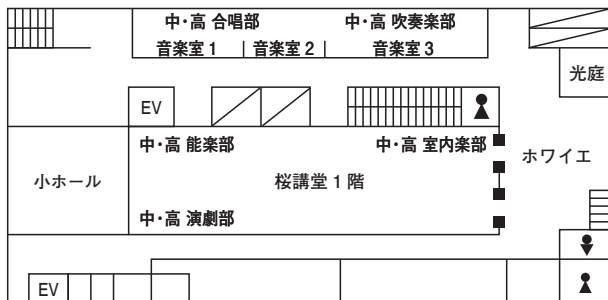

校内見取図

…トイレ

女子 / 各校舎各階にございます。
男子 / 第1館(1階)、第3館(1階・3階)、桃天館(B階・G階・1階・2階・3階)、記念館(ロビー・2階)にございます。

…休憩所

桃天館1階ときわプラザ・カフェテリア・ラウンジ。

…アンケートBOX

正門、西門、カフェテリア、ピロティ、ときわプラザ、休憩室等にて、アンケートBOXを設置しております。アンケートにご協力をお願いします。

…受付

西門

ゴミ処理

燃えるゴミ・燃えないゴミを区別し、ジュースのパックはつぶして、各所に設置されたゴミ箱にお捨てください。ゴミの分別にご協力お願いします。

教室

案内図

*♂印は女性用トイレ、♂印は男性用トイレです。

第3館

記念館

● 記念館と桃天館の連絡通路は、2階と3階にあります。

第1館

記念体育館

桃天館

■●●●● 出入口
 🏠 ●●●● 本部

1階

G階

B階

5階

※5階は関係者以外の方の入場をご遠慮頂いております。ご了承下さい。

4階

3階

2階
 (メディアセンター)

* 記念館と桃天館の連絡通路は、2階と3階にあります。