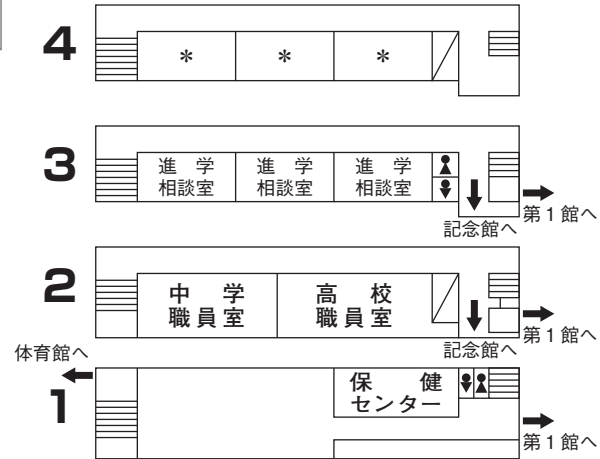

校内見取図

…トイレ

女子 / 各校舎各階にございます。
男子 / 第1館(1階)、第3館(1階・3階)、桃天館(B階・G階・1階・2階・3階)、記念館(ロビー・2階)にございます。

…休憩所

桃天館1階ときわプラザ・カフェテリア・ラウンジ。

…アンケートBOX

正門、西門、カフェテリア、ピロティ、ときわプラザ、休憩室等にて、アンケートBOXを設置しております。アンケートにご協力をお願いします。

…受付

…校内は禁煙です

…本部

桃天館1階ときわプラザ、外来エントランス前に設けてございます。落とし物等もお預かり致します。校内で分からないことなどがございましたら、本部もしくは、腕章・スタッフ証をつけた係生徒にお尋ねください。

…電話

記念館1階ロビー、第3館2階にございます。

…救護

第3館1階の保健センターまで。または本部の生徒にお尋ねください。

プロムナード

西門

ゴミ処理

燃えるゴミ・燃えないゴミを区別し、ジュースのパックはつぶして、各所に設置されたゴミ箱にお捨てください。ゴミの分別にご協力お願いします。

教室

案内図

*♂印は女性用トイレ、♂印は男性用トイレです。

第3館

記念館

● 記念館と桃天館の連絡通路は、2階と3階にあります。

第1館

記念体育館

桃天館

■●●●● 出入口
 🏠 ●●●● 本部

1階

G階

B階