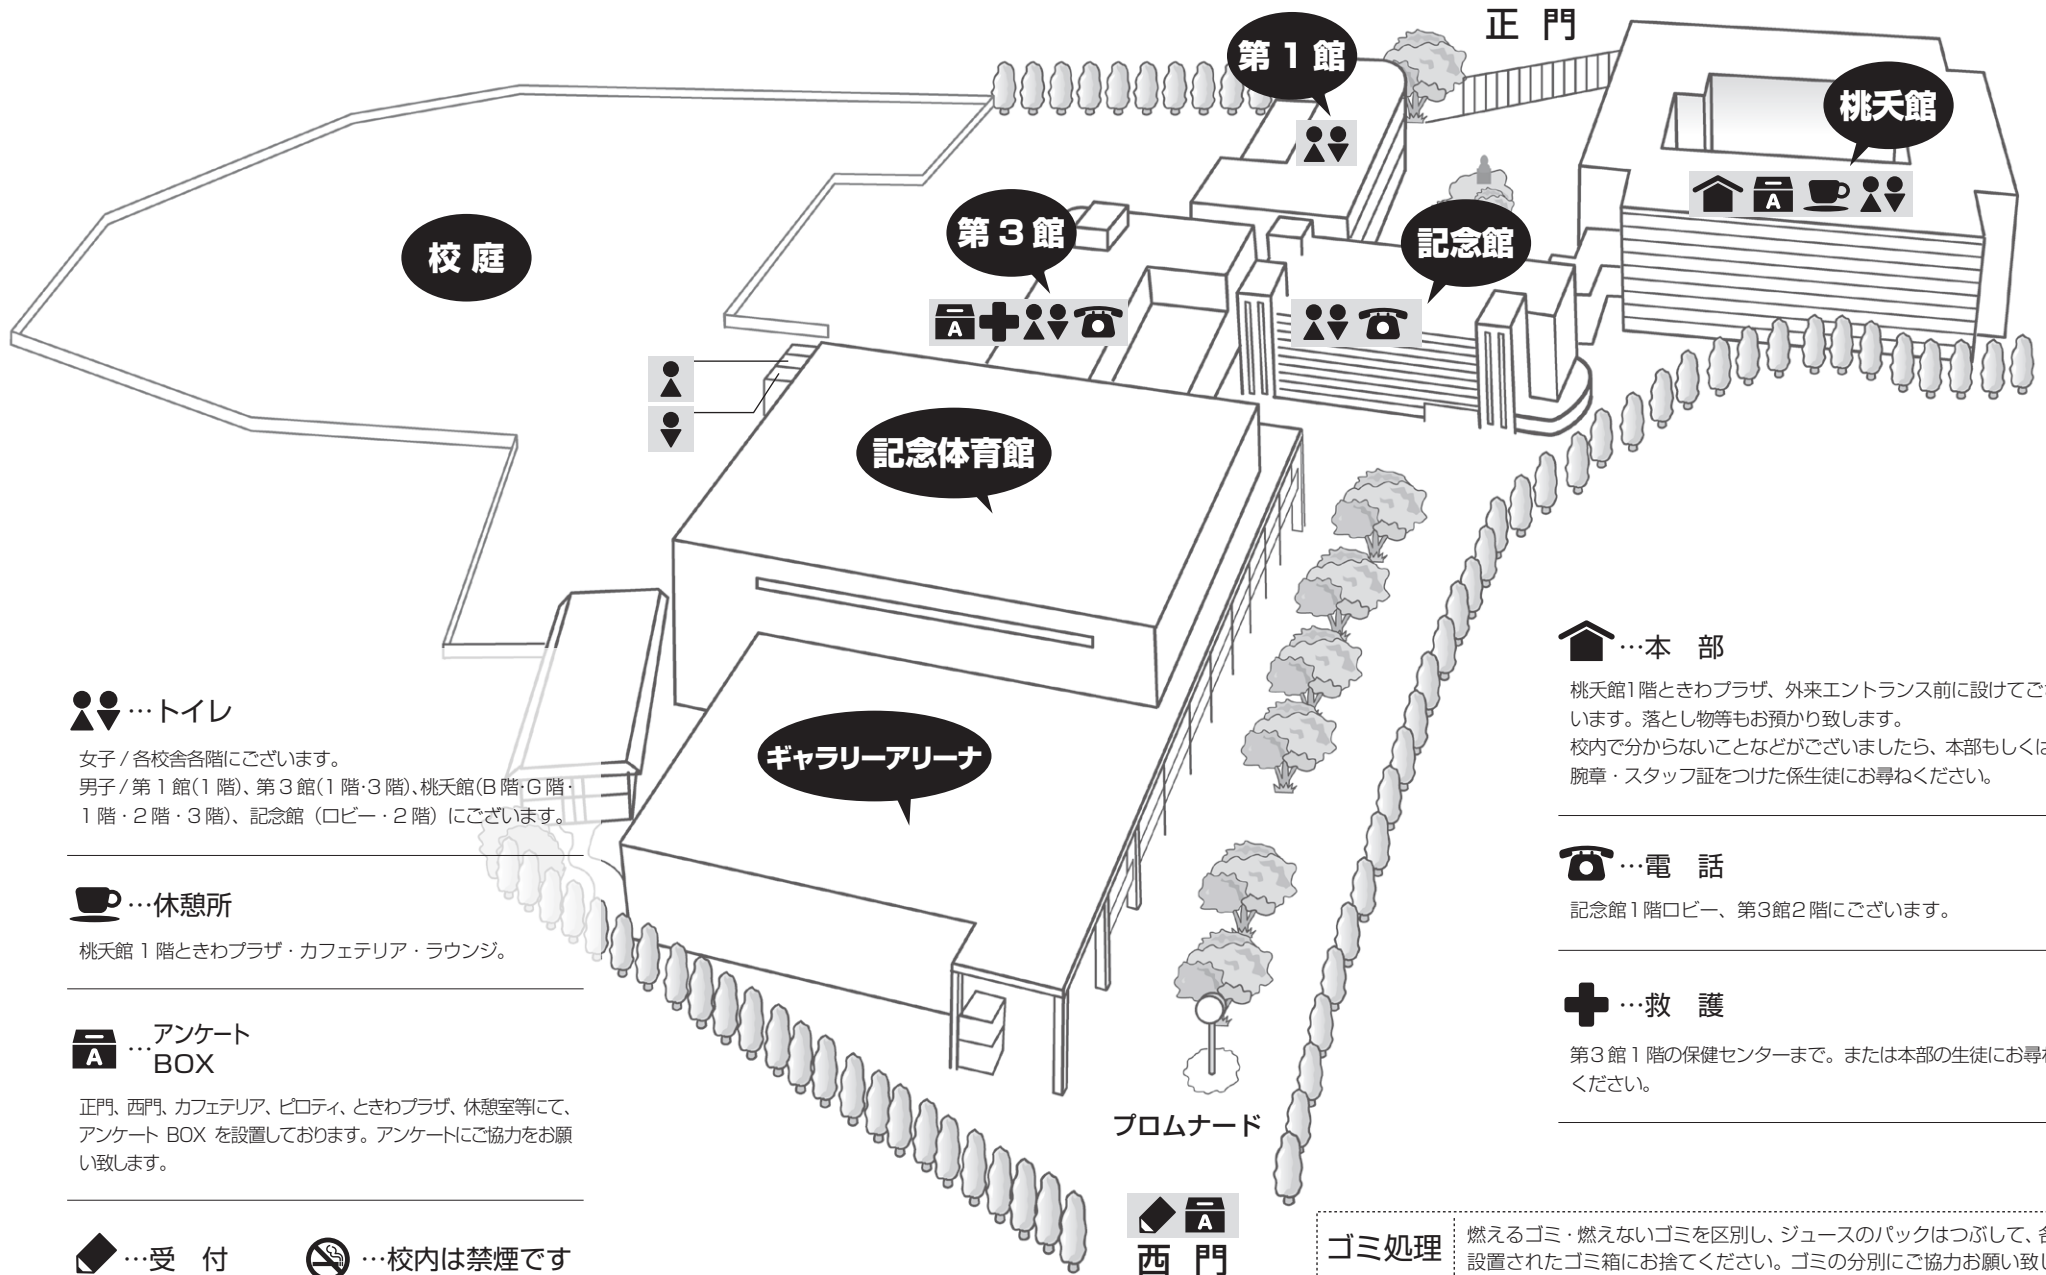

校内見取図

…トイレ

女子 / 各校舎各階にございます。
男子 / 第1館(1階)、第3館(1階・3階)、桃天館(B階・G階・1階・2階・3階)、記念館(ロビー・2階)にございます。

…休憩所

桃天館1階ときわプラザ・カフェテリア・ラウンジ。

…アンケートBOX

正門、西門、カフェテリア、ピロティ、ときわプラザ、休憩室等にて、アンケートBOXを設置しております。アンケートにご協力をお願いします。

…受付

…校内は禁煙です

…本部

桃天館1階ときわプラザ、外来エントランス前に設けてございます。落とし物等もお預かり致します。校内で分からないことなどがございましたら、本部もしくは、腕章・スタッフ証をつけた係生徒にお尋ねください。

…電話

記念館1階ロビー、第3館2階にございます。

…救護

第3館1階の保健センターまで。または本部の生徒にお尋ねください。

プロムナード

● 記念館と桃天館の連絡通路は、2階と3階にあります。

第1館

記念体育館

桃天館

■●●●● 出入口
 🏠 ●●●● 本部

1階

G階

B階

5階

※5階は関係者以外の方の入場をご遠慮頂いております。ご了承下さい。

4階

3階

2階
 (メディアセンター)

* 記念館と桃天館の連絡通路は、2階と3階にあります。