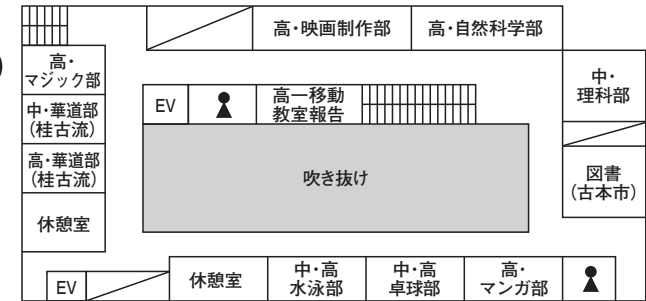

校内見取図

…トイレ

女子 / 各校舎各階にございます。
男子 / 第1館(1階)、第3館(1階・3階)、桃天館(B階・G階・1階・2階・3階)、記念館(ロビー・2階)にございます。

…休憩所

桃天館1階ときわプラザ・カフェテリア・ラウンジ。

…アンケートBOX

正門、西門、カフェテリア、ピロティ、ときわプラザ、休憩室等にて、アンケートBOXを設置しております。アンケートにご協力をお願いします。

…受付

西門

ゴミ処理

燃えるゴミ・燃えないゴミを区別し、ジュースのパックはつぶして、各所に設置されたゴミ箱にお捨てください。ゴミの分別にご協力お願いします。

教室

案内図

*♂印は女性用トイレ、♂印は男性用トイレです。

第3館

記念館

● 記念館と桃天館の連絡通路は、2階と3階にあります。

第1館

記念体育館

桃天館

■●●●● 出入口
 🏠 ●●●● 本部

1階

G階

B階

5階

※5階は関係者以外の方の入場をご遠慮頂いております。ご了承下さい。

4階

3階

2階
 (メディアセンター)

* 記念館と桃天館の連絡通路は、2階と3階にあります。