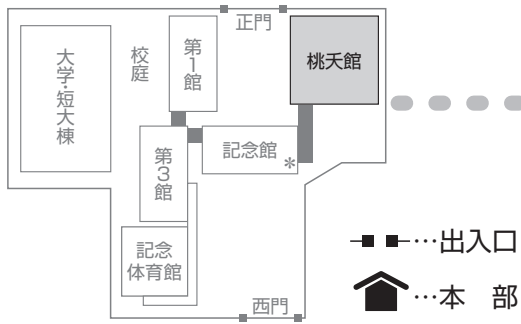

校内見取図

…トイレ

女子 / 各校舎各階にございます。
男子 / 第1館(1階)、第3館(1階・3階)、桃天館(B階・G階・1階・2階・3階)、記念館(ロビー・2階)にございます。

…休憩所

桃天館1階ときわプラザ・カフェテリア・ラウンジ。

…アンケートBOX

正門、西門、カフェテリア、ピロティ、ときわプラザ、休憩室等にて、アンケートBOXを設置しております。アンケートにご協力をお願いします。

…受付

西門

ゴミ処理

燃えるゴミ・燃えないゴミを区別し、ジュースのパックはつぶして、各所に設置されたゴミ箱にお捨てください。ゴミの分別にご協力お願いします。

教室

案内図

*♂印は女性用トイレ、♂印は男性用トイレです。

第3館

記念館

● 記念館と桃天館の連絡通路は、2階と3階にあります。

第1館

記念体育館

桃天館

■●●●● 出入口
 🏠 ●●●● 本部

1階

G階

B階

5階

※5階は関係者以外の方の入場をご遠慮頂いております。ご了承下さい。

4階

3階

2階
 (メディアセンター)

* 記念館と桃天館の連絡通路は、2階と3階にあります。