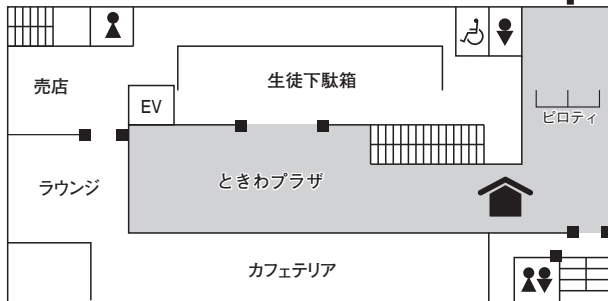

校内見取図

…トイレ

女子 / 各校舎各階にございます。
男子 / 第1館(1階)、第3館(1階・3階)、桃天館(B階・G階・1階・2階・3階)、記念館(ロビー・2階)にございます。

…休憩所

桃天館1階ときわプラザ・カフェテリア・ラウンジ。

…アンケートBOX

正門、西門、カフェテリア、ピロティ、ときわプラザ、休憩室等にて、アンケートBOXを設置しております。アンケートにご協力をお願いします。

…受付

西門

ゴミ処理

燃えるゴミ・燃えないゴミを区別し、ジュースのパックはつぶして、各所に設置されたゴミ箱にお捨てください。ゴミの分別にご協力お願いします。

教室

案内図

*♂印は女性用トイレ、♂印は男性用トイレです。

第3館

記念館

● 記念館と桃天館の連絡通路は、2階と3階にあります。

第1館

記念体育館

桃天館

■●●●● 出入口
 🏠 ●●●● 本部

1階

G階

B階

5階

※5階は関係者以外の方の入場をご遠慮頂いております。ご了承下さい。

4階

3階

2階
 (メディアセンター)

* 記念館と桃天館の連絡通路は、2階と3階にあります。