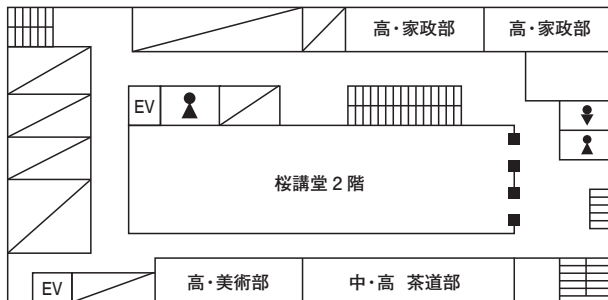

校内見取図

…トイレ

女子 / 各校舎各階にございます。
男子 / 第1館(1階)、第3館(1階・3階)、桃天館(B階・G階・1階・2階・3階)、記念館(ロビー・2階)にございます。

…休憩所

桃天館1階ときわプラザ・カフェテリア・ラウンジ。

…アンケートBOX

正門、西門、カフェテリア、ピロティ、ときわプラザ、休憩室等にて、アンケートBOXを設置しております。アンケートにご協力をお願いします。

…受付

西門

ゴミ処理

燃えるゴミ・燃えないゴミを区別し、ジュースのパックはつぶして、各所に設置されたゴミ箱にお捨てください。ゴミの分別にご協力お願いします。

教室

案内図

*♂印は女性用トイレ、♂印は男性用トイレです。

第3館

記念館

● 記念館と桃天館の連絡通路は、2階と3階にあります。

第1館

記念体育館

桃天館

■●●●● 出入口
 🏠 ●●●● 本部

1階

G階

B階

5階

※5階は関係者以外の方の入場をご遠慮頂いております。ご了承下さい。

4階

3階

2階
 (メディアセンター)

* 記念館と桃天館の連絡通路は、2階と3階にあります。