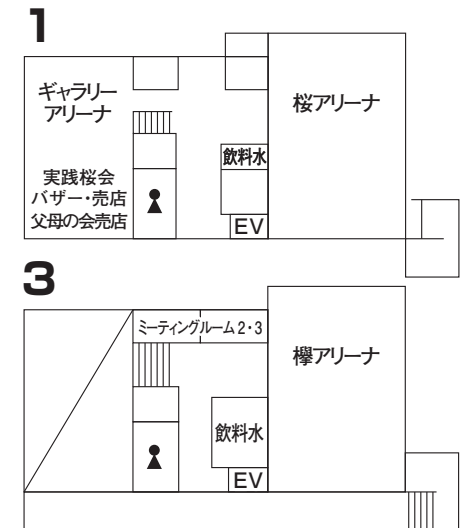

校内見取図

…トイレ

女子 / 各校舎各階にございます。
男子 / 第1館(1階)、第3館(1階・3階)、桃天館(B階・G階・1階・2階・3階)、記念館(ロビー・2階)にございます。

…休憩所

桃天館1階ときわプラザ・カフェテリア・ラウンジ。

…アンケートBOX

正門、西門、カフェテリア、ピロティ、ときわプラザ、休憩室等にて、アンケートBOXを設置しております。アンケートにご協力をお願いします。

…受付

…校内は禁煙です

…本部

桃天館1階ときわプラザ、外来エントランス前に設けてございます。落とし物等もお預かり致します。校内で分からないことなどがございましたら、本部もしくは、腕章・スタッフ証をつけた係生徒にお尋ねください。

…電話

記念館1階ロビー、第3館2階にございます。

…救護

第3館1階の保健センターまで。または本部の生徒にお尋ねください。

プロムナード

西門

ゴミ処理

燃えるゴミ・燃えないゴミを区別し、ジュースのパックはつぶして、各所に設置されたゴミ箱にお捨てください。ゴミの分別にご協力お願いします。

教室

案内図

*♂印は女性用トイレ、♂印は男性用トイレです。

第3館

記念館

● 記念館と桃天館の連絡通路は、2階と3階にあります。

第1館

記念体育館

桃天館

■●●●● 出入口
 🏠 ●●●● 本部

1階

G階

B階