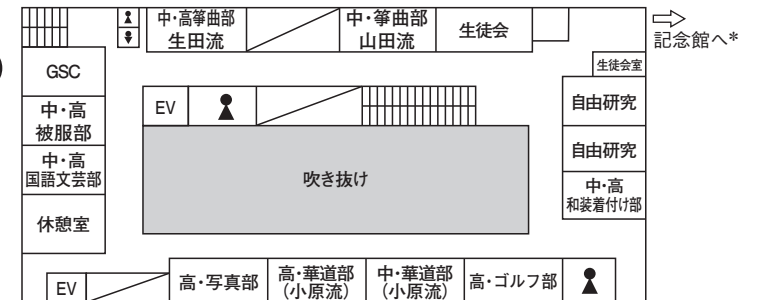

校内見取図

…トイレ

女子 / 各校舎各階にございます。
男子 / 第1館(1階)、第3館(1階・3階)、桃天館(B階・G階・1階・2階・3階)、記念館(ロビー・2階)にございます。

…休憩所

桃天館1階ときわプラザ・カフェテリア・ラウンジ。

…アンケートBOX

正門、西門、カフェテリア、ピロティ、ときわプラザ、休憩室等にて、アンケートBOXを設置しております。アンケートにご協力をお願いします。

…受付

西門

ゴミ処理

燃えるゴミ・燃えないゴミを区別し、ジュースのパックはつぶして、各所に設置されたゴミ箱にお捨てください。ゴミの分別にご協力お願いします。

教室

案内図

*♂印は女性用トイレ、♂印は男性用トイレです。

第3館

記念館

● 記念館と桃天館の連絡通路は、2階と3階にあります。

第1館

記念体育館

桃天館

■●●●● 出入口
 🏠 ●●●● 本部

1階

G階

B階

5階

※5階は関係者以外の方の入場をご遠慮頂いております。ご了承下さい。

4階

3階

2階
 (メディアセンター)

* 記念館と桃天館の連絡通路は、2階と3階にあります。