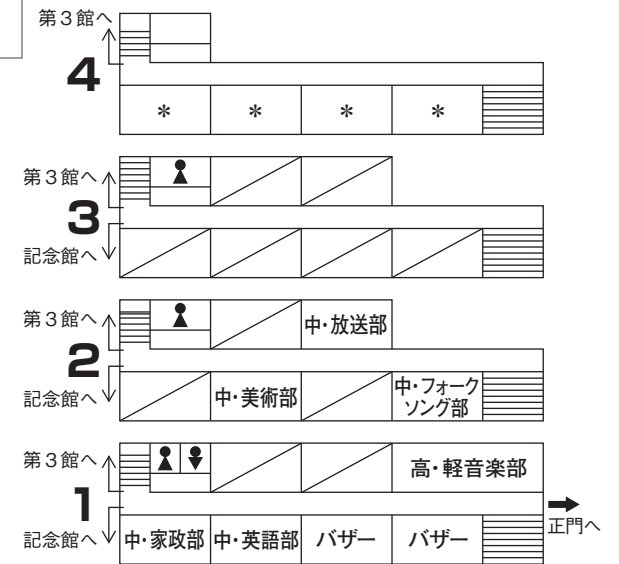

校内見取図

…トイレ

女子 / 各校舎各階にございます。
男子 / 第1館(1階)、第3館(1階・3階)、桃天館(B階・G階・1階・2階・3階)、記念館(ロビー・2階)にございます。

…休憩所

桃天館1階ときわプラザ・カフェテリア・ラウンジ。

…アンケートBOX

正門、西門、カフェテリア、ピロティ、ときわプラザ、休憩室等にて、アンケートBOXを設置しております。アンケートにご協力をお願いします。

…受付

…校内は禁煙です

…本部

桃天館1階ときわプラザ、外来エントランス前に設けてございます。落とし物等もお預かり致します。校内で分からないことなどがございましたら、本部もしくは、腕章・スタッフ証をつけた係生徒にお尋ねください。

…電話

記念館1階ロビー、第3館2階にございます。

…救護

第3館1階の保健センターまで。または本部の生徒にお尋ねください。

プロムナード

西門

ゴミ処理

燃えるゴミ・燃えないゴミを区別し、ジュースのパックはつぶして、各所に設置されたゴミ箱にお捨てください。ゴミの分別にご協力お願いします。

教室

案内図

*♂印は女性用トイレ、♂印は男性用トイレです。

第3館

記念館

● 記念館と桃天館の連絡通路は、2階と3階にあります。

第1館

記念体育館

桃天館

■●●●● 出入口
 🏠 ●●●● 本部

1階

G階

B階