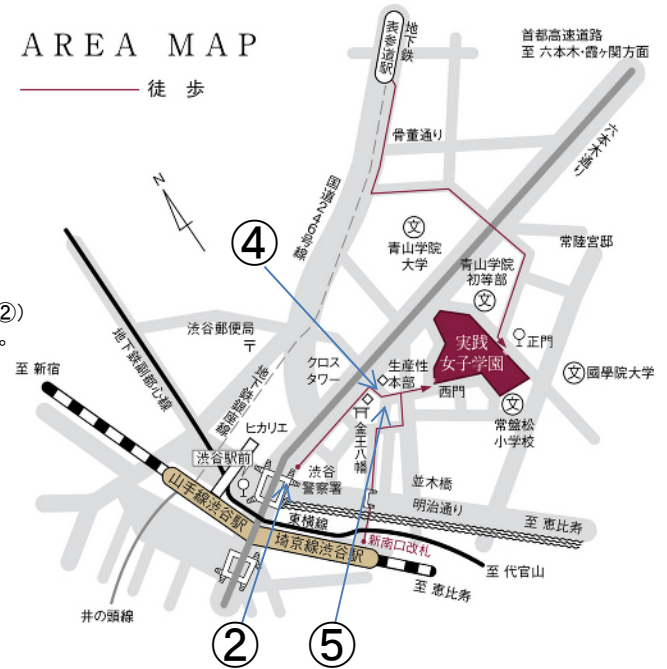

C. 東京メトロ 半蔵門線、東急田園都市線(渋谷駅)

- ①どちらの路線でも1号車に乗ります。
- ②ホーム端のエスカレーターをのぼり、正面の改札(宮益坂東改札)を出て右へ進みます。
- ③右手に「B」の通路が見えますがそれと並走し、通路が広がったところで左に曲がり「出口15」をめざします。(ここで「B」③と合流します)以降はB④へ続きます。

D. 東京メトロ 銀座線(渋谷駅)

- ①3号車に乗ります。
- ②下車すると目の前がJR線乗り継ぎ改札(ハチ公前交差点改札)になりますので、6段ほどの階段を下り改札を出ます。
- ③正面にJR中央改札が見えますが、すぐに右折し、長い階段を下ります。階段を下ったところがMr.bean。そこを左折します。(ここからE④に合流します)

E. 京王井の頭線(渋谷駅)

- ①渋谷駅へ到着する井の頭線の先頭方向の大きな改札「中央口」を出ます。
- ②JR山手線方向の案内に従って、直進します。途中右手には岡本太郎氏の大きな壁画「明日の神話」があります。
- ③岡本太郎氏の壁画を通り過ぎると数段の階段があり、それを下ります。
- ④左手にFANCLを見ながら、道なりに右へ曲がり、左手にJR玉川改札を見ながら通り過ぎ、右にMr.bean(今川焼)、左に蕎麦屋を見て、正面の階段を下ります。
- ⑤そのまま地上階の通路をまっすぐに進み、左に「みどりの窓口」を通り過ぎ、左折すると、右手にJR南改札があります。
- ⑥そのまま直進し、上記A. (JR 山手線)の③の案内に続きます。

F. JR 埼京線、りんかい線、湘南新宿ライン(渋谷駅)

- ①JR山手線とはかなり離れたホームになります。しかし、本校には近くなります(徒歩7分)。
- ②ホーム恵比寿寄りの階段をのぼり、「新南改札(ホテルメッツ方面)」へ進みます。
- ③改札を出ると左前方にエスカレーターがありますので、地上階まで下ります。
- ④地上へ出ると正面にローソンがあります。そのローソン側へ横断歩道を渡り、そのままエスカレーターを背にして直進します。
- ⑤左手のマクドナルドを越え、30mくらいで明治通りに突き当たります。
- ⑥明治通りで右折し、歩道橋の横を通り、右手のSANSUI(つり具)を通り過ぎ、60mくらい直進します。
- ⑦最初に現れる信号のある交差点が「並木橋」の交差点です。
- ⑧「並木橋」交差点を左折するように渡ります。右に「はんこ屋」、左に「ターリー屋」がきます。そのまま坂を上がるように100m直進します。
  ※できれば、「はんこ屋」側の歩道を進むと、本校まで2回の信号が節約されます。
- ⑨途中、左手にWINS、「金玉神社前」T字路の信号を通過します。
- ⑩右手に「川上楽器」「青山壺番館(喫茶店)」を見ながら進むとすぐ、信号のある交差点の角にローソンが見えます。
- ⑪ローソンを右折して、40mほど進むと、『実践女子学園中学校 高等学校』の西門に着きます。

AREA MAP

- ①JR山手線、東京メトロ、東急東横線・田園都市線から、地上出口に出て、歩道橋を渋谷警察署方向に進みます。

- ②渋谷警察署の前にあるスロープで歩道橋から下ります。

- ③下りた先にある坂道を、輸入オートバイ専門店が右手に見えるまで直進します。

- ④輸入オートバイ専門店を過ぎたら横断歩道を渡って、(公財)日本生産性本部の手前で右折します。

- ⑤次のT字路で左折し、交差点まで進みます。

- ⑥交差点でローソン脇の道に入ります。

- ⑦このまま直進すれば、正面に学園が見えてきます。

Jissen Joshi Gakuen Junior & Senior High School

実践女子学園 中学校 高等学校

〒150-0011 東京都渋谷区東1-1-11 TEL.03-3409-1771
http://hs.jissen.ac.jp/